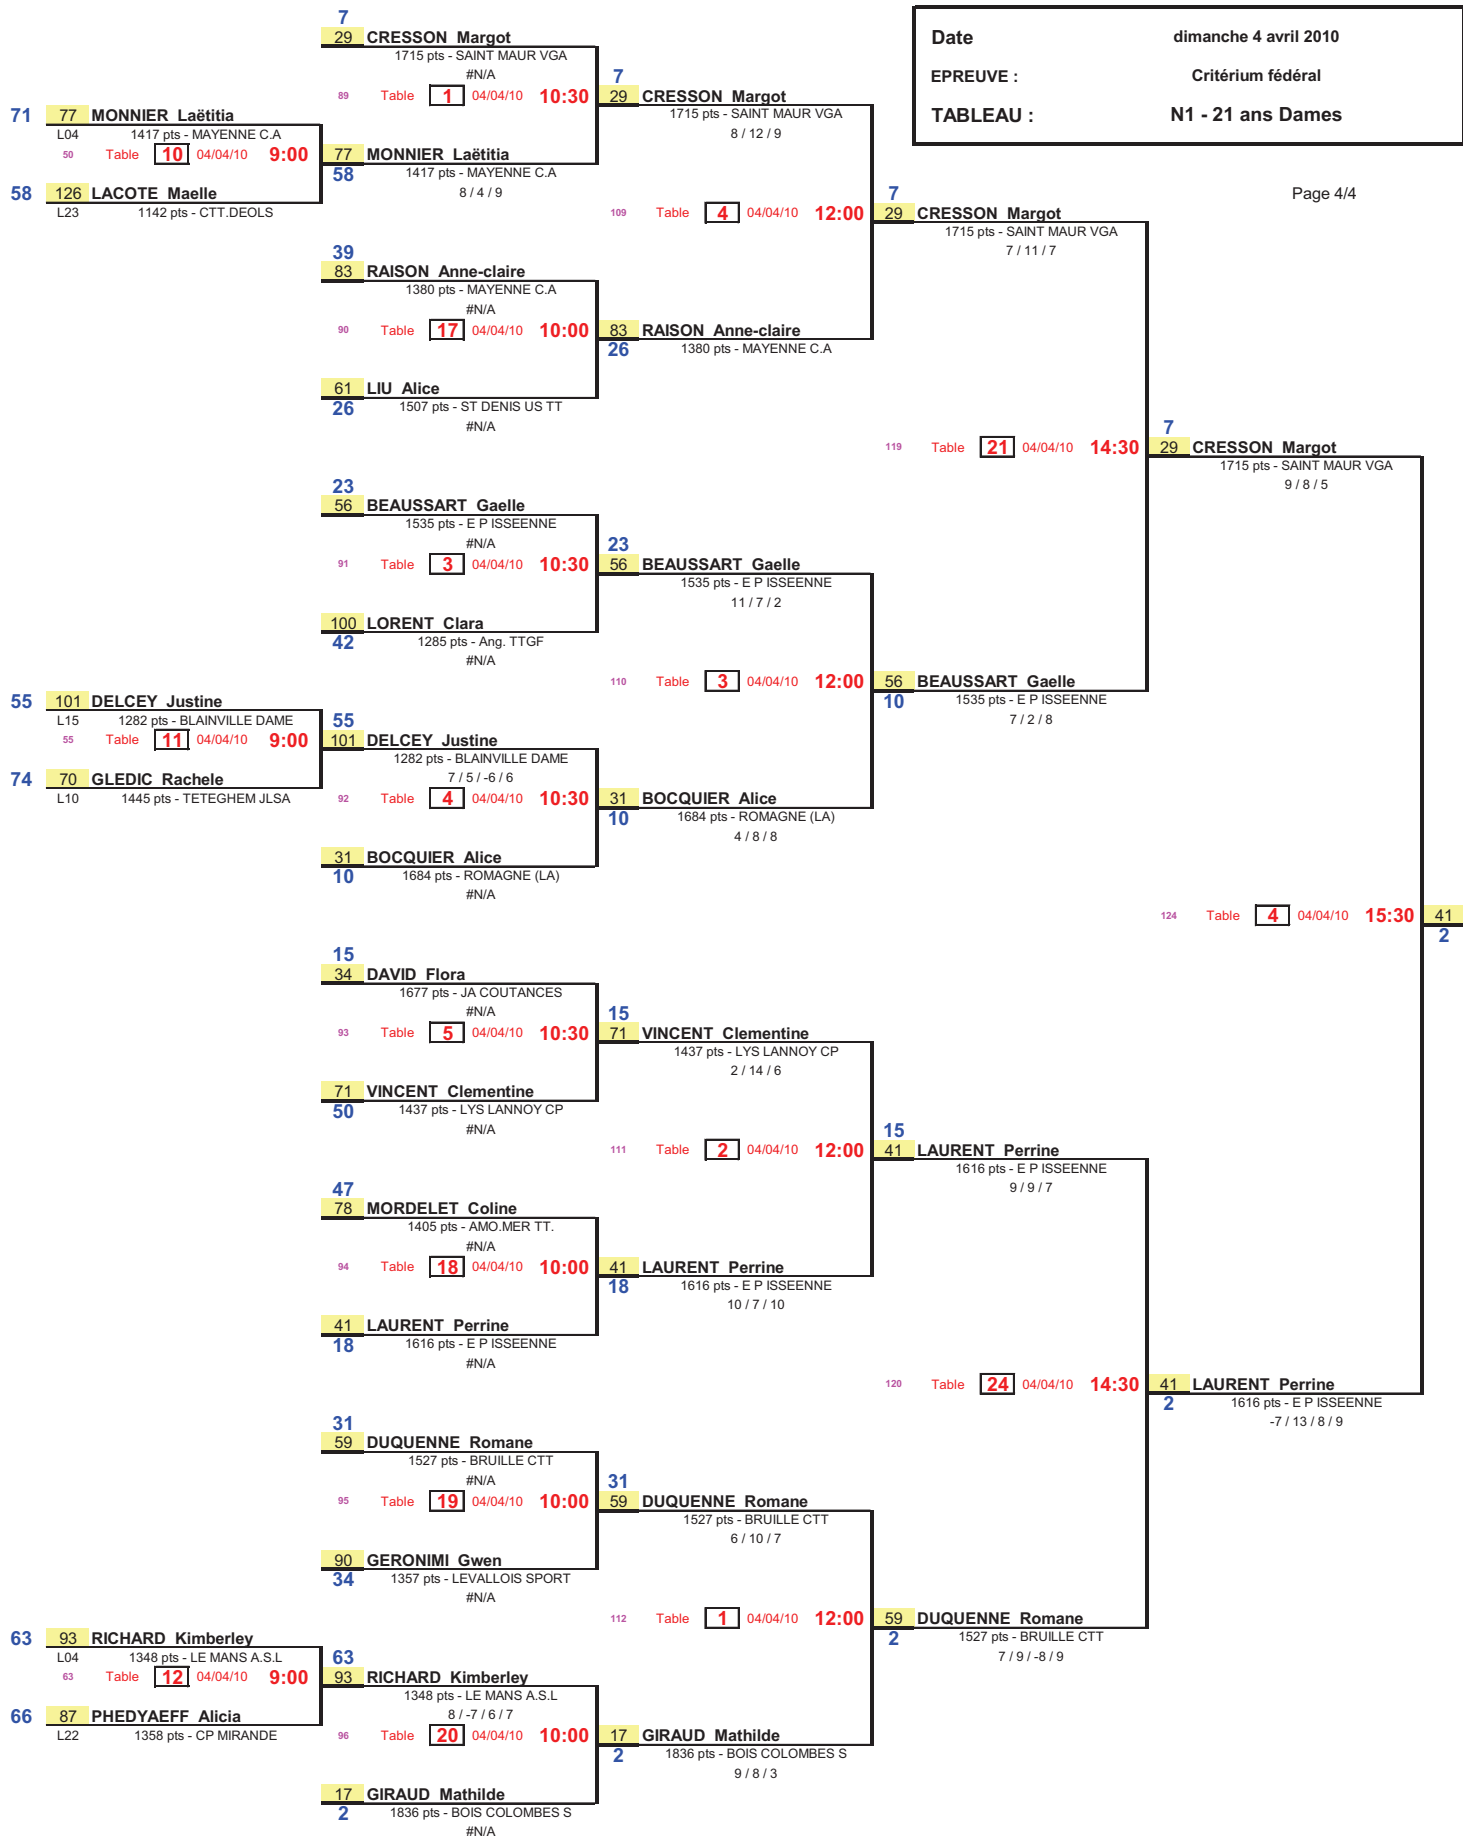

Date : dimanche 4 avril 2010  
 EPREUVE : Critérium fédéral  
 TABLEAU : N1 - 21 ans Dames

Date : dimanche 4 avril 2010  
 EPREUVE : Critérium fédéral  
 TABLEAU : N1 - 21 ans Dames

Date : dimanche 4 avril 2010  
 EPREUVE : Critérium fédéral  
 TABLEAU : N1 - 21 ans Dames

Date : dimanche 4 avril 2010  
 EPREUVE : Critérium fédéral  
 TABLEAU : N1 - 21 ans Dames

1/8 de Finale

1/4 de Finale

1/2 Finale

Finale