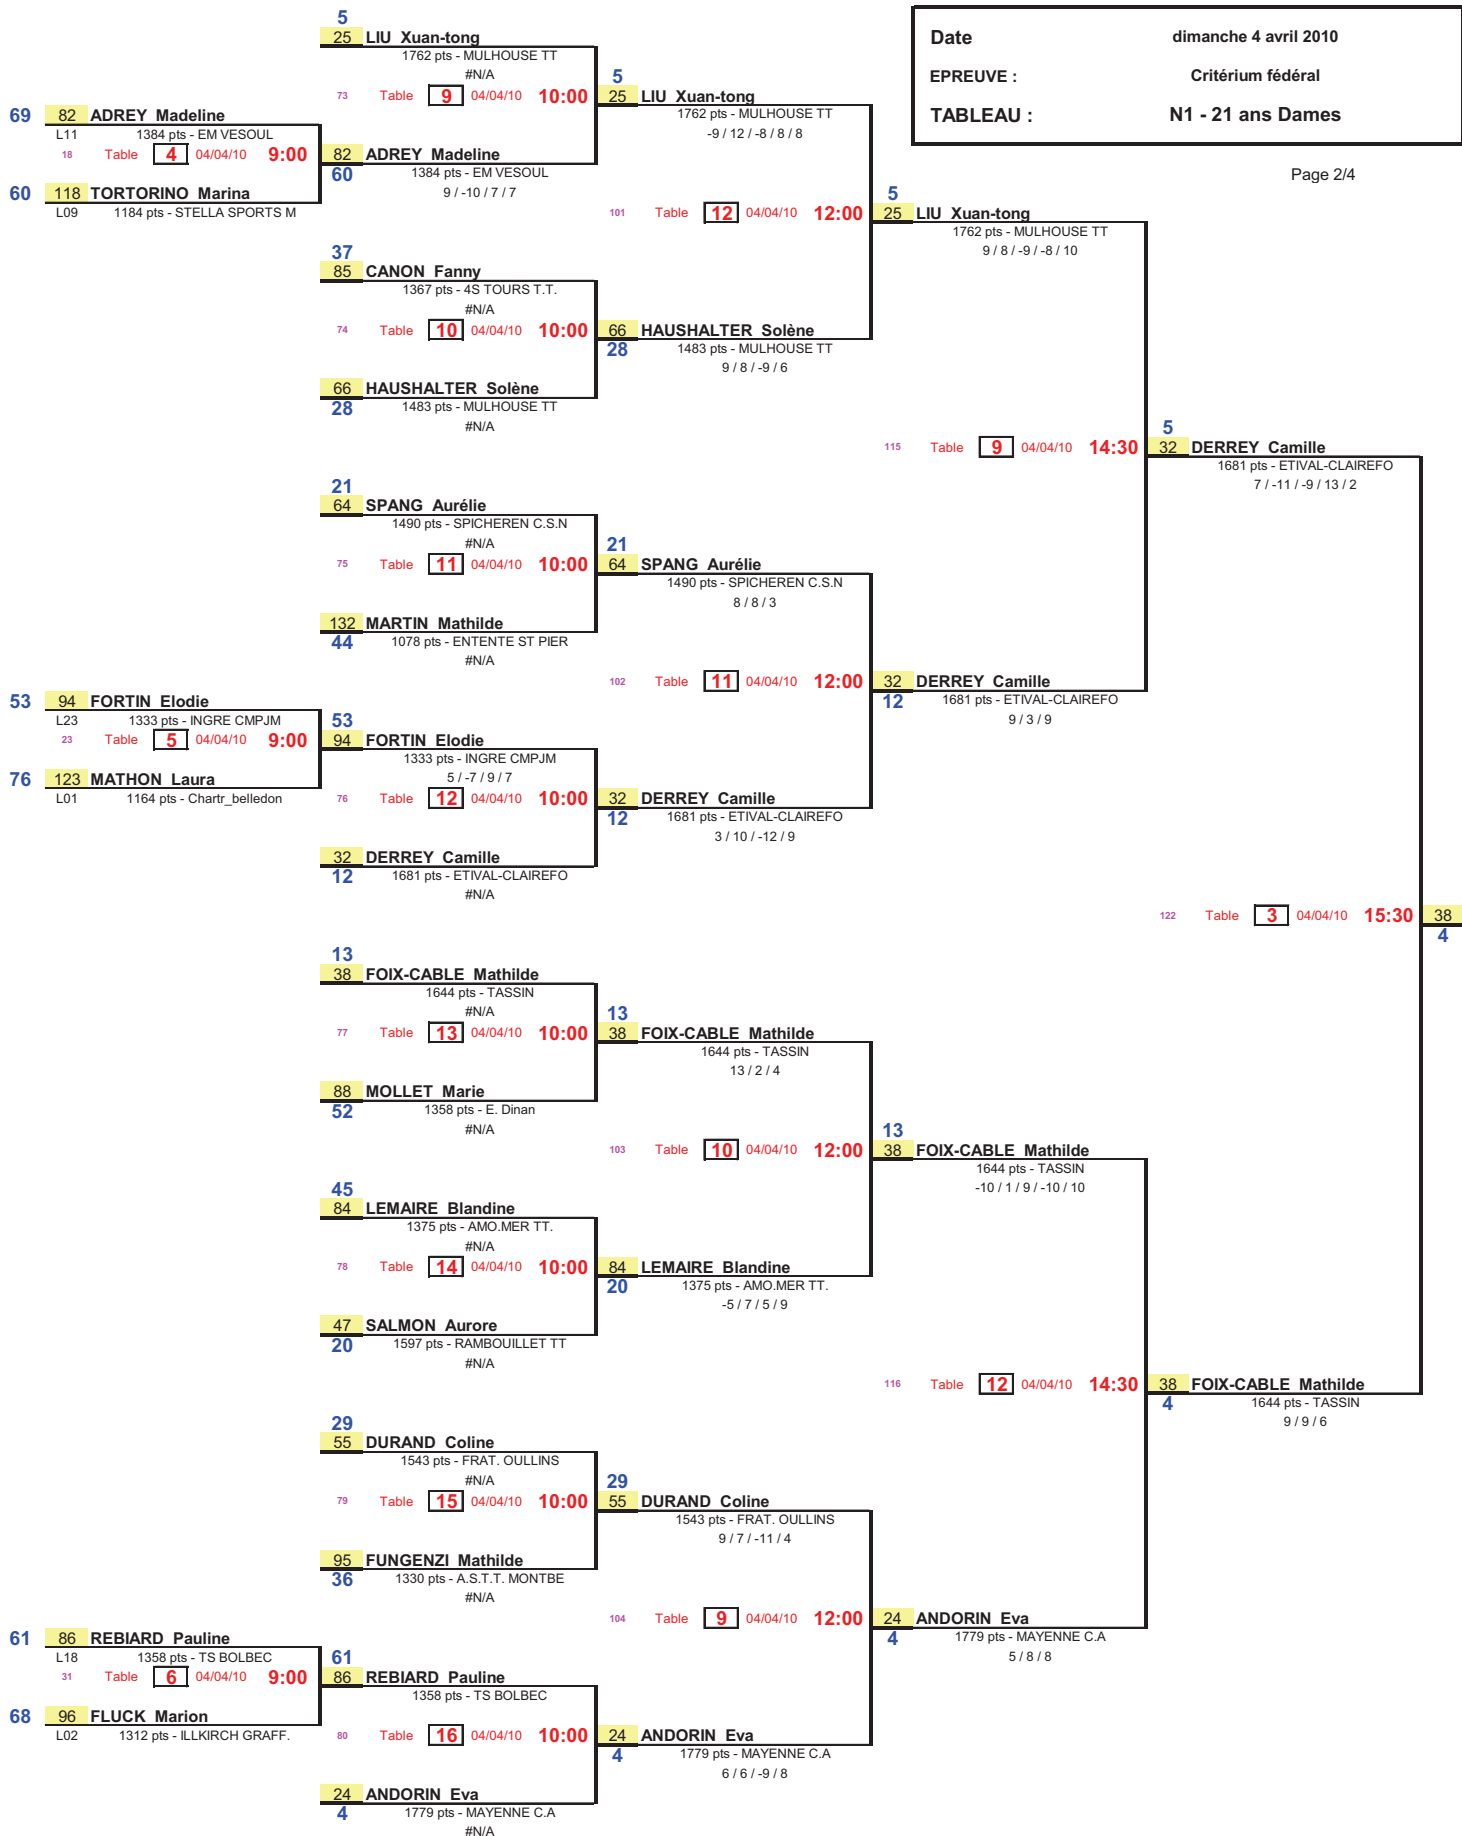

Date : dimanche 4 avril 2010  
 EPREUVE : Critérium fédéral  
 TABLEAU : N1 - 21 ans Dames

Date : dimanche 4 avril 2010  
 EPREUVE : Critérium fédéral  
 TABLEAU : N1 - 21 ans Dames

Date : dimanche 4 avril 2010  
 EPREUVE : Critérium fédéral  
 TABLEAU : N1 - 21 ans Dames

Date : dimanche 4 avril 2010  
 EPREUVE : Critérium fédéral  
 TABLEAU : N1 - 21 ans Dames

1/8 de Finale

1/4 de Finale

1/2 Finale

Finale