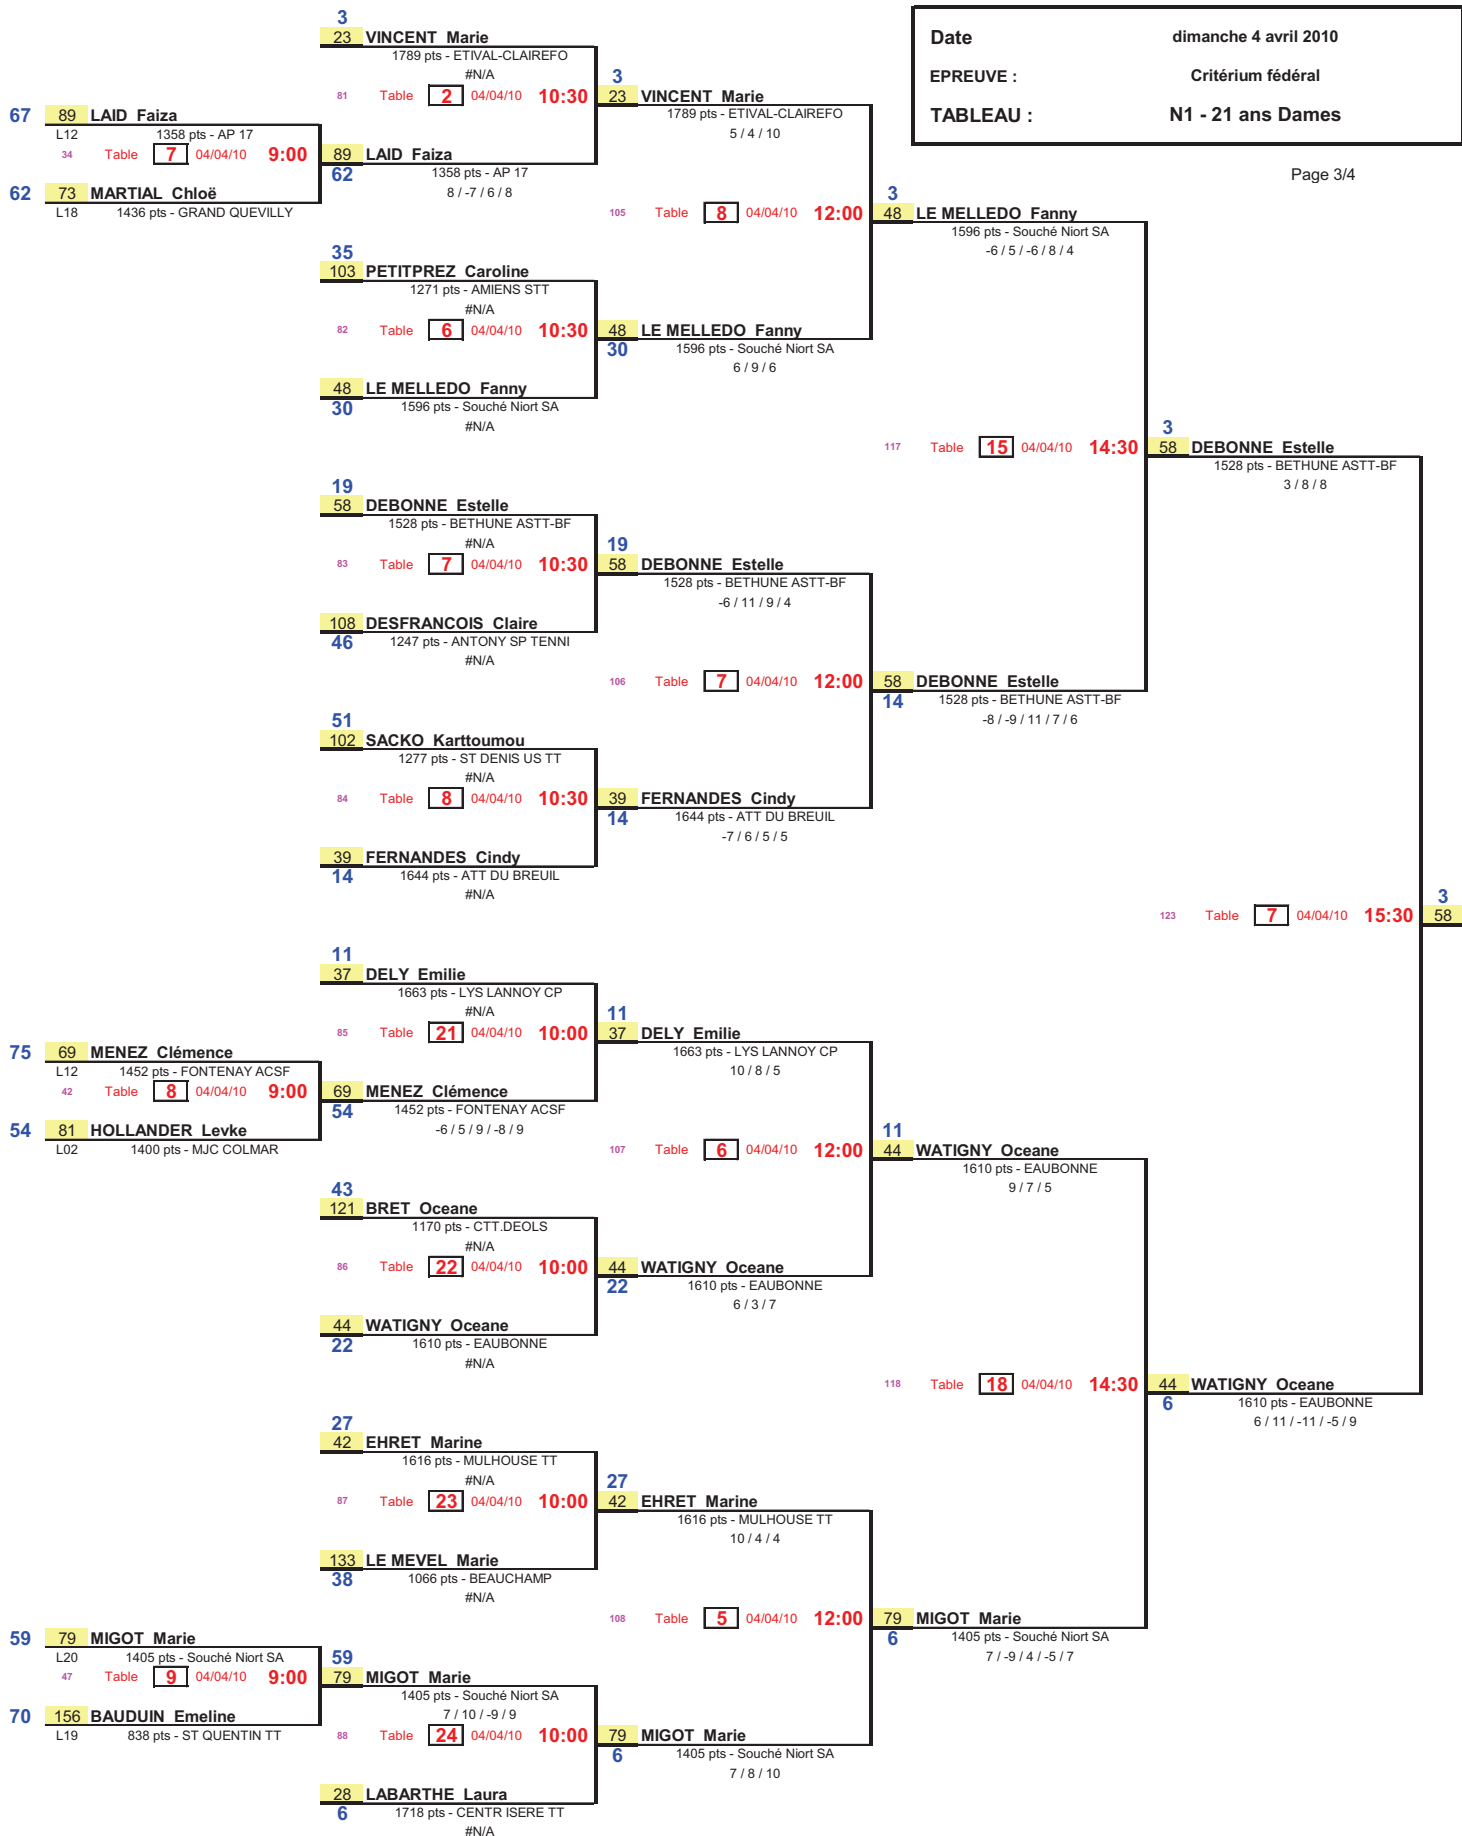

Date : dimanche 4 avril 2010  
 EPREUVE : Critérium fédéral  
 TABLEAU : N1 - 21 ans Dames

Date : dimanche 4 avril 2010  
 EPREUVE : Critérium fédéral  
 TABLEAU : N1 - 21 ans Dames

Date : dimanche 4 avril 2010  
 EPREUVE : Critérium fédéral  
 TABLEAU : N1 - 21 ans Dames

Date : dimanche 4 avril 2010  
 EPREUVE : Critérium fédéral  
 TABLEAU : N1 - 21 ans Dames

1/8 de Finale

1/4 de Finale

1/2 Finale

Finale