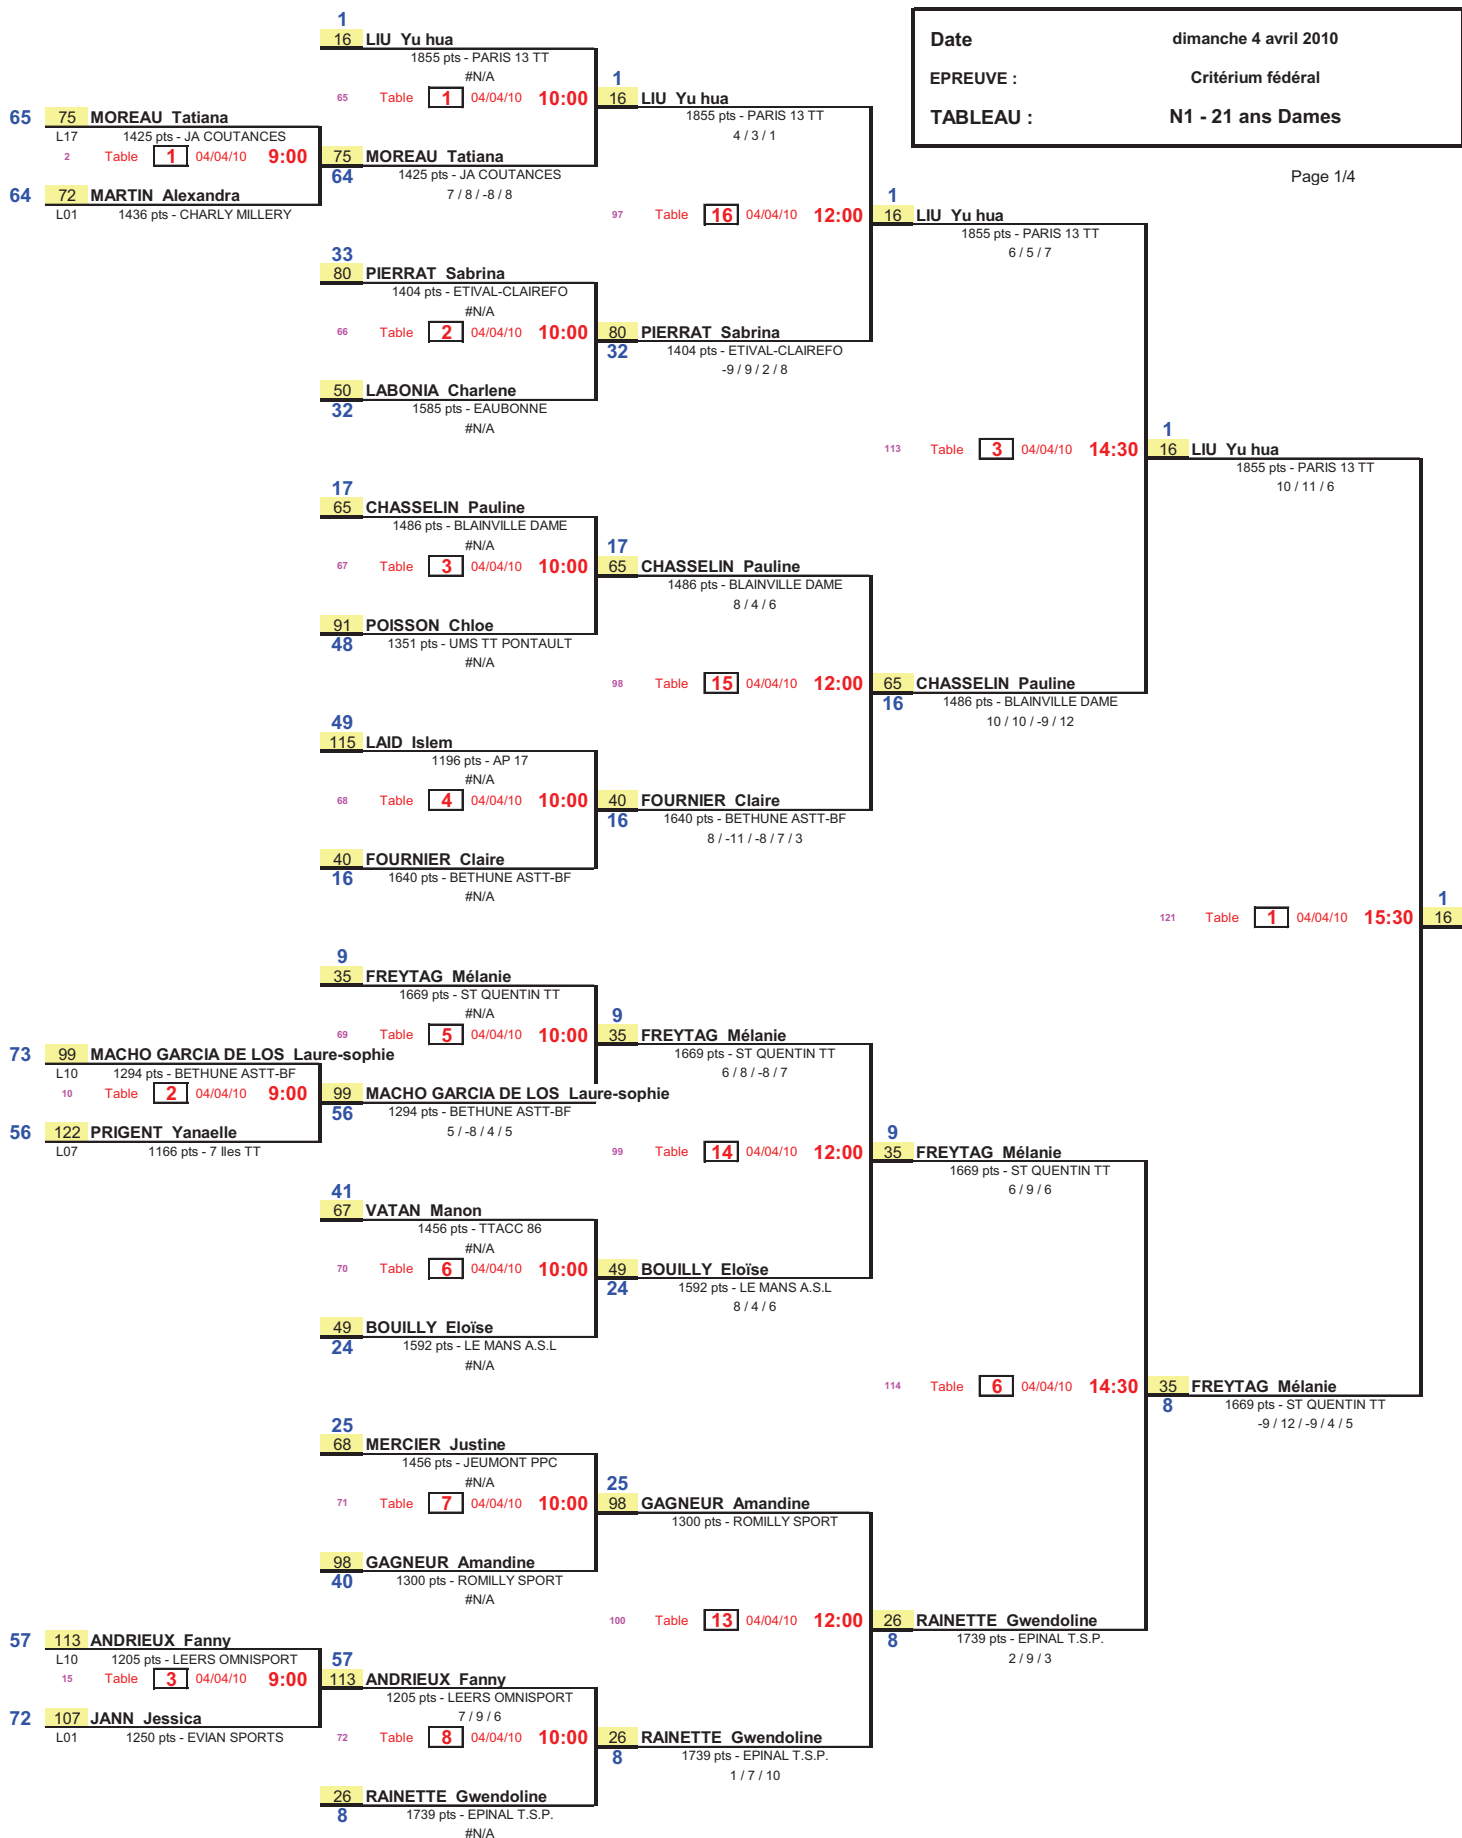

Date : dimanche 4 avril 2010  
 EPREUVE : Critérium fédéral  
 TABLEAU : N1 - 21 ans Dames

Date : dimanche 4 avril 2010  
 EPREUVE : Critérium fédéral  
 TABLEAU : N1 - 21 ans Dames

Date : dimanche 4 avril 2010  
 EPREUVE : Critérium fédéral  
 TABLEAU : N1 - 21 ans Dames

Date : dimanche 4 avril 2010  
 EPREUVE : Critérium fédéral  
 TABLEAU : N1 - 21 ans Dames

1/8 de Finale

1/4 de Finale

1/2 Finale

Finale