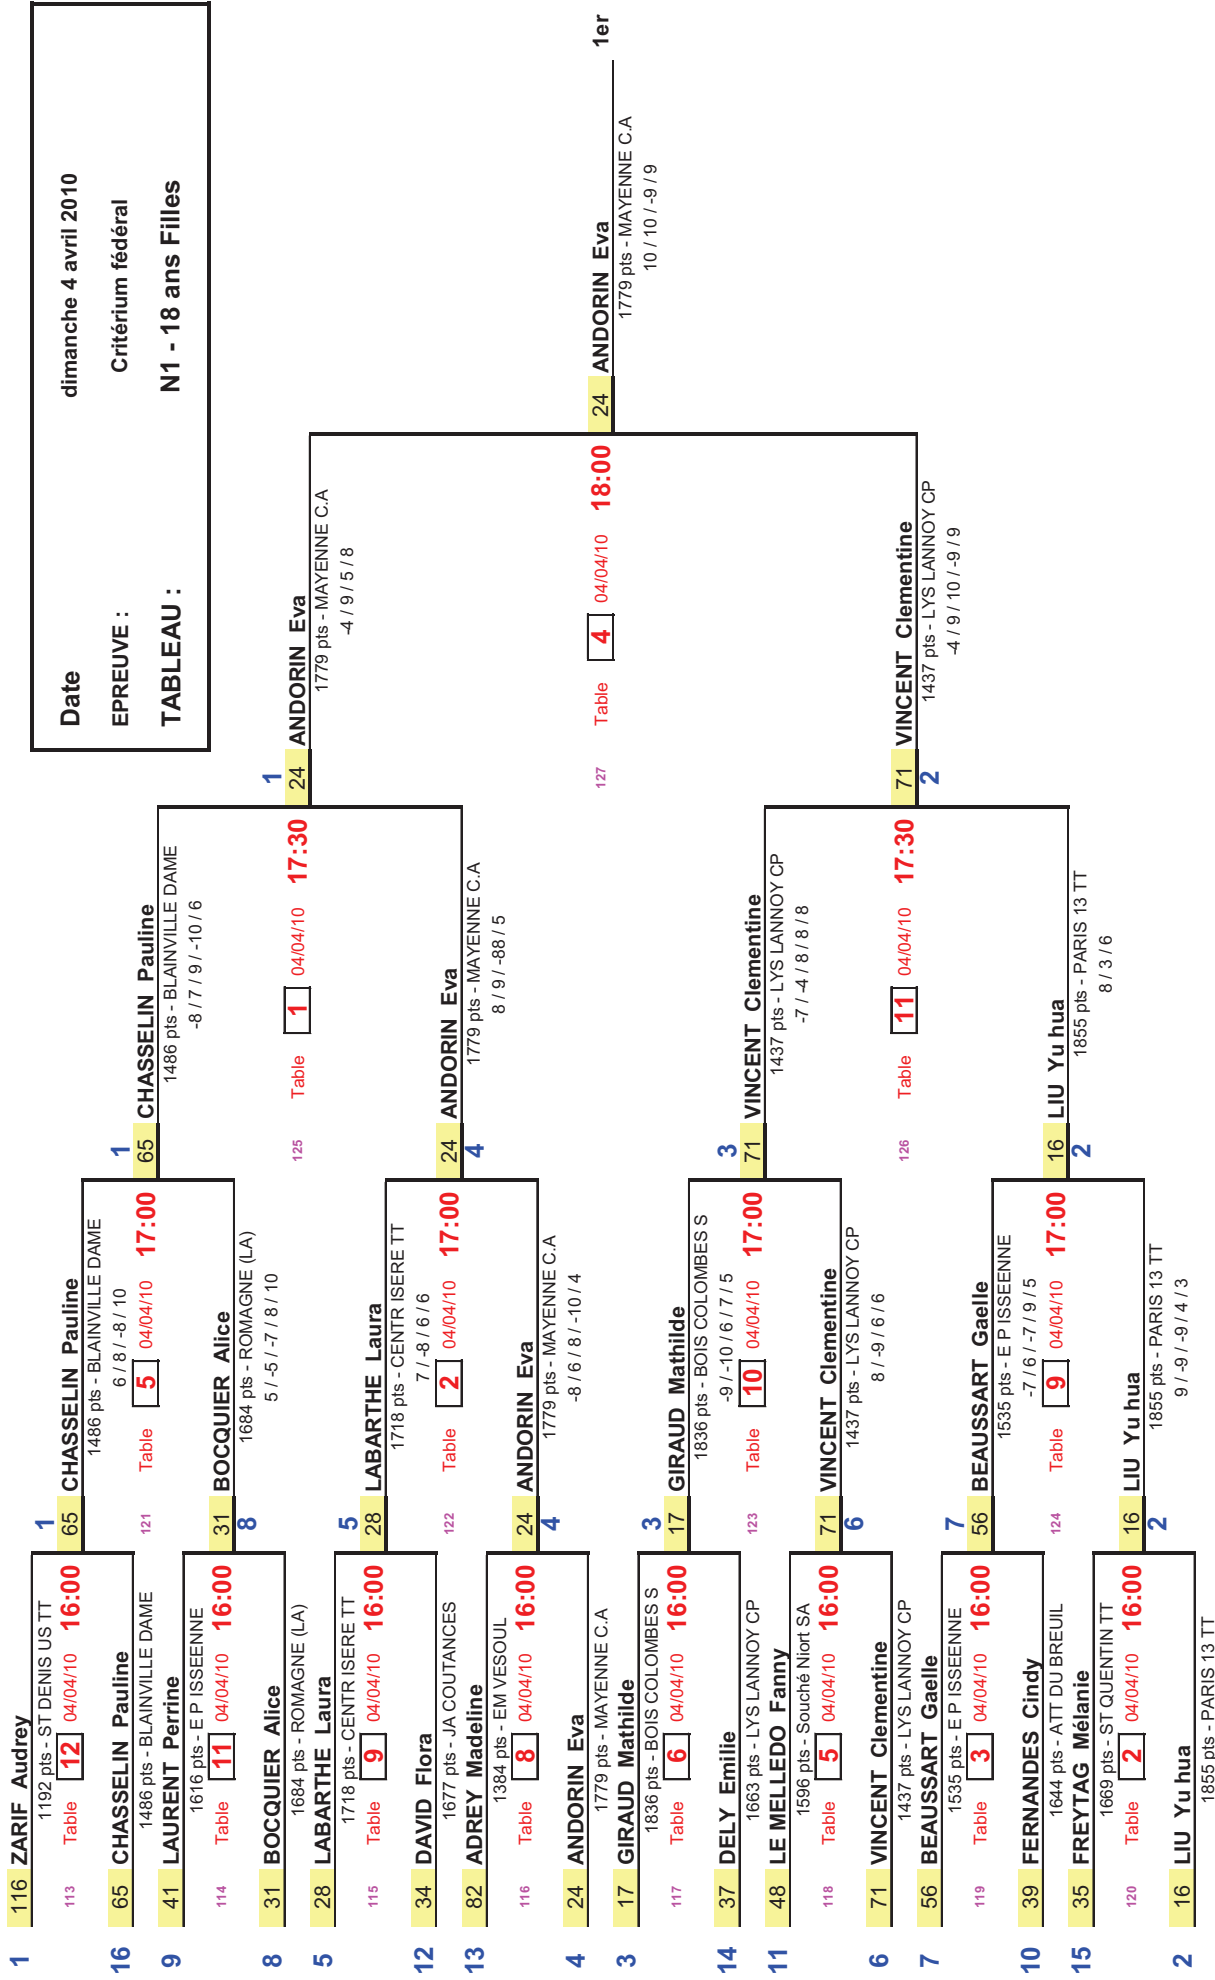

Date : dimanche 4 avril 2010
EPREUVE : Critérium fédéral
TABLEAU : N1 - 18 ans Filles

		7 26 RAINETTE Gwendoline 1739 pts - EPINAL T.S.P. #N/A			
71	74 BONDON Marine L12 1431 pts - CRETEIL USTT 50 Table 18 04/04/10 11:00	89 Table 8 04/04/10 13:30	7 26 RAINETTE Gwendoline 1739 pts - EPINAL T.S.P. 7 / 8 / 18		
58	86 REBIARD Pauline L18 1358 pts - TS BOLBEC	58 74 BONDON Marine 1431 pts - CRETEIL USTT 4 / 9 / 7			
39	84 LEMAIRE Blandine L23 1375 pts - AMO.MER TT. 51 Table 19 04/04/10 11:00	39 84 LEMAIRE Blandine 1375 pts - AMO.MER TT. - 8 / 8 / 7 / 5	109 Table 20 04/04/10 15:00	7 56 BEAUSSART Gaelle 1535 pts - E P ISSEENNE -11 / -11 / 7 / 4 / 7	
90	95 FUNGENZI Mathilde L05 1330 pts - A.S.T.T. MONTBE	90 Table 7 04/04/10 13:30	56 BEAUSSART Gaelle 1535 pts - E P ISSEENNE 7 / 11 / 8		
		56 BEAUSSART Gaelle 1535 pts - E P ISSEENNE #N/A			
87	75 MOREAU Tatiana L17 1425 pts - JA COUTANCES 54 Table 20 04/04/10 11:00	91 Table 6 04/04/10 13:30	23 51 FAUVEL Amanda 1582 pts - CRUSEILLES TT #N/A		
42	136 BLARY Alexandra L12 1043 pts - SAINT MAUR VGA	42 75 MOREAU Tatiana 1425 pts - JA COUTANCES 4 / -5 / -8 / 9 / 10	23 51 FAUVEL Amanda 1582 pts - CRUSEILLES TT -8 / 8 / 5 / 7		
55	97 SOPOSKI Roza L09 1303 pts - TRINITE SPORTS 55 Table 21 04/04/10 11:00	55 97 SOPOSKI Roza 1303 pts - TRINITE SPORTS 11 / 6 / 5	110 Table 21 04/04/10 15:00	39 FERNANDES Cindy 1644 pts - ATT DU BREUIL 3 / -8 / 4 / -10 / 3	
74	120 BEN SLAMA Sarah L12 1173 pts - ST DENIS US TT	92 Table 5 04/04/10 13:30	39 FERNANDES Cindy 1644 pts - ATT DU BREUIL 9 / 2 / -8 / 9		
		39 FERNANDES Cindy 1644 pts - ATT DU BREUIL #N/A			
79	93 RICHARD Kimberley L04 1348 pts - LE MANS A.S.L. 58 Table 22 04/04/10 11:00	93 Table 4 04/04/10 13:30	15 35 FREYTAG Mélanie 1669 pts - ST QUENTIN TT #N/A		
50	102 SACKO Karttougou L12 1277 pts - ST DENIS US TT	102 SACKO Karttougou 1277 pts - ST DENIS US TT 9 / 6 / -8 / 7	15 35 FREYTAG Mélanie 1669 pts - ST QUENTIN TT 11 / 6 / -8 / 11		
47	94 FORTIN Elodie L23 1333 pts - INGRE CMPJM 59 Table 23 04/04/10 11:00	47 94 FORTIN Elodie 1333 pts - INGRE CMPJM 4 / 10 / 4	111 Table 23 04/04/10 15:00	15 35 FREYTAG Mélanie 1669 pts - ST QUENTIN TT 6 / 8 / -9 / 7	
82	124 BOUDIN Lea L17 1160 pts - LA BUTTE CAEN	94 Table 3 04/04/10 13:30	94 FORTIN Elodie 1333 pts - INGRE CMPJM		
		61 LIU Alice 1507 pts - ST DENIS US TT #N/A			
		31 68 MERCIER Justine 1456 pts - JEUMONT PPC #N/A			
63	79 MIGOT Marie L20 1405 pts - Souché Niort SA 63 Table 24 04/04/10 11:00	95 Table 2 04/04/10 13:30	31 142 THOMASSIN Andréa 981 pts - BLAINVILLE DAME #N/A		
66	118 TORTORINO Marina L09 1184 pts - STELLA SPORTS M	96 Table 1 04/04/10 13:30	142 THOMASSIN Andréa 981 pts - BLAINVILLE DAME #N/A		
		16 LIU Yu hua 1855 pts - PARIS 13 TT #N/A	112 Table 24 04/04/10 15:00	16 LIU Yu hua 1855 pts - PARIS 13 TT 2 / 9 / 8	
		16 LIU Yu hua 1855 pts - PARIS 13 TT #N/A			
				119 Table 3 04/04/10 16:00	7 56 BEAUSSART Gaelle 1535 pts - E P ISSEENNE -7 / 6 / -7 / 9 / 5
				124 Table 9 04/04/10 17:00	16 2

1/8 de Finale

1/4 de Finale

1/2 Finale

Finale

Date : dimanche 4 avril 2010
EPREUVE : Critérium fédéral
TABLEAU : N1 - 18 ans Filles