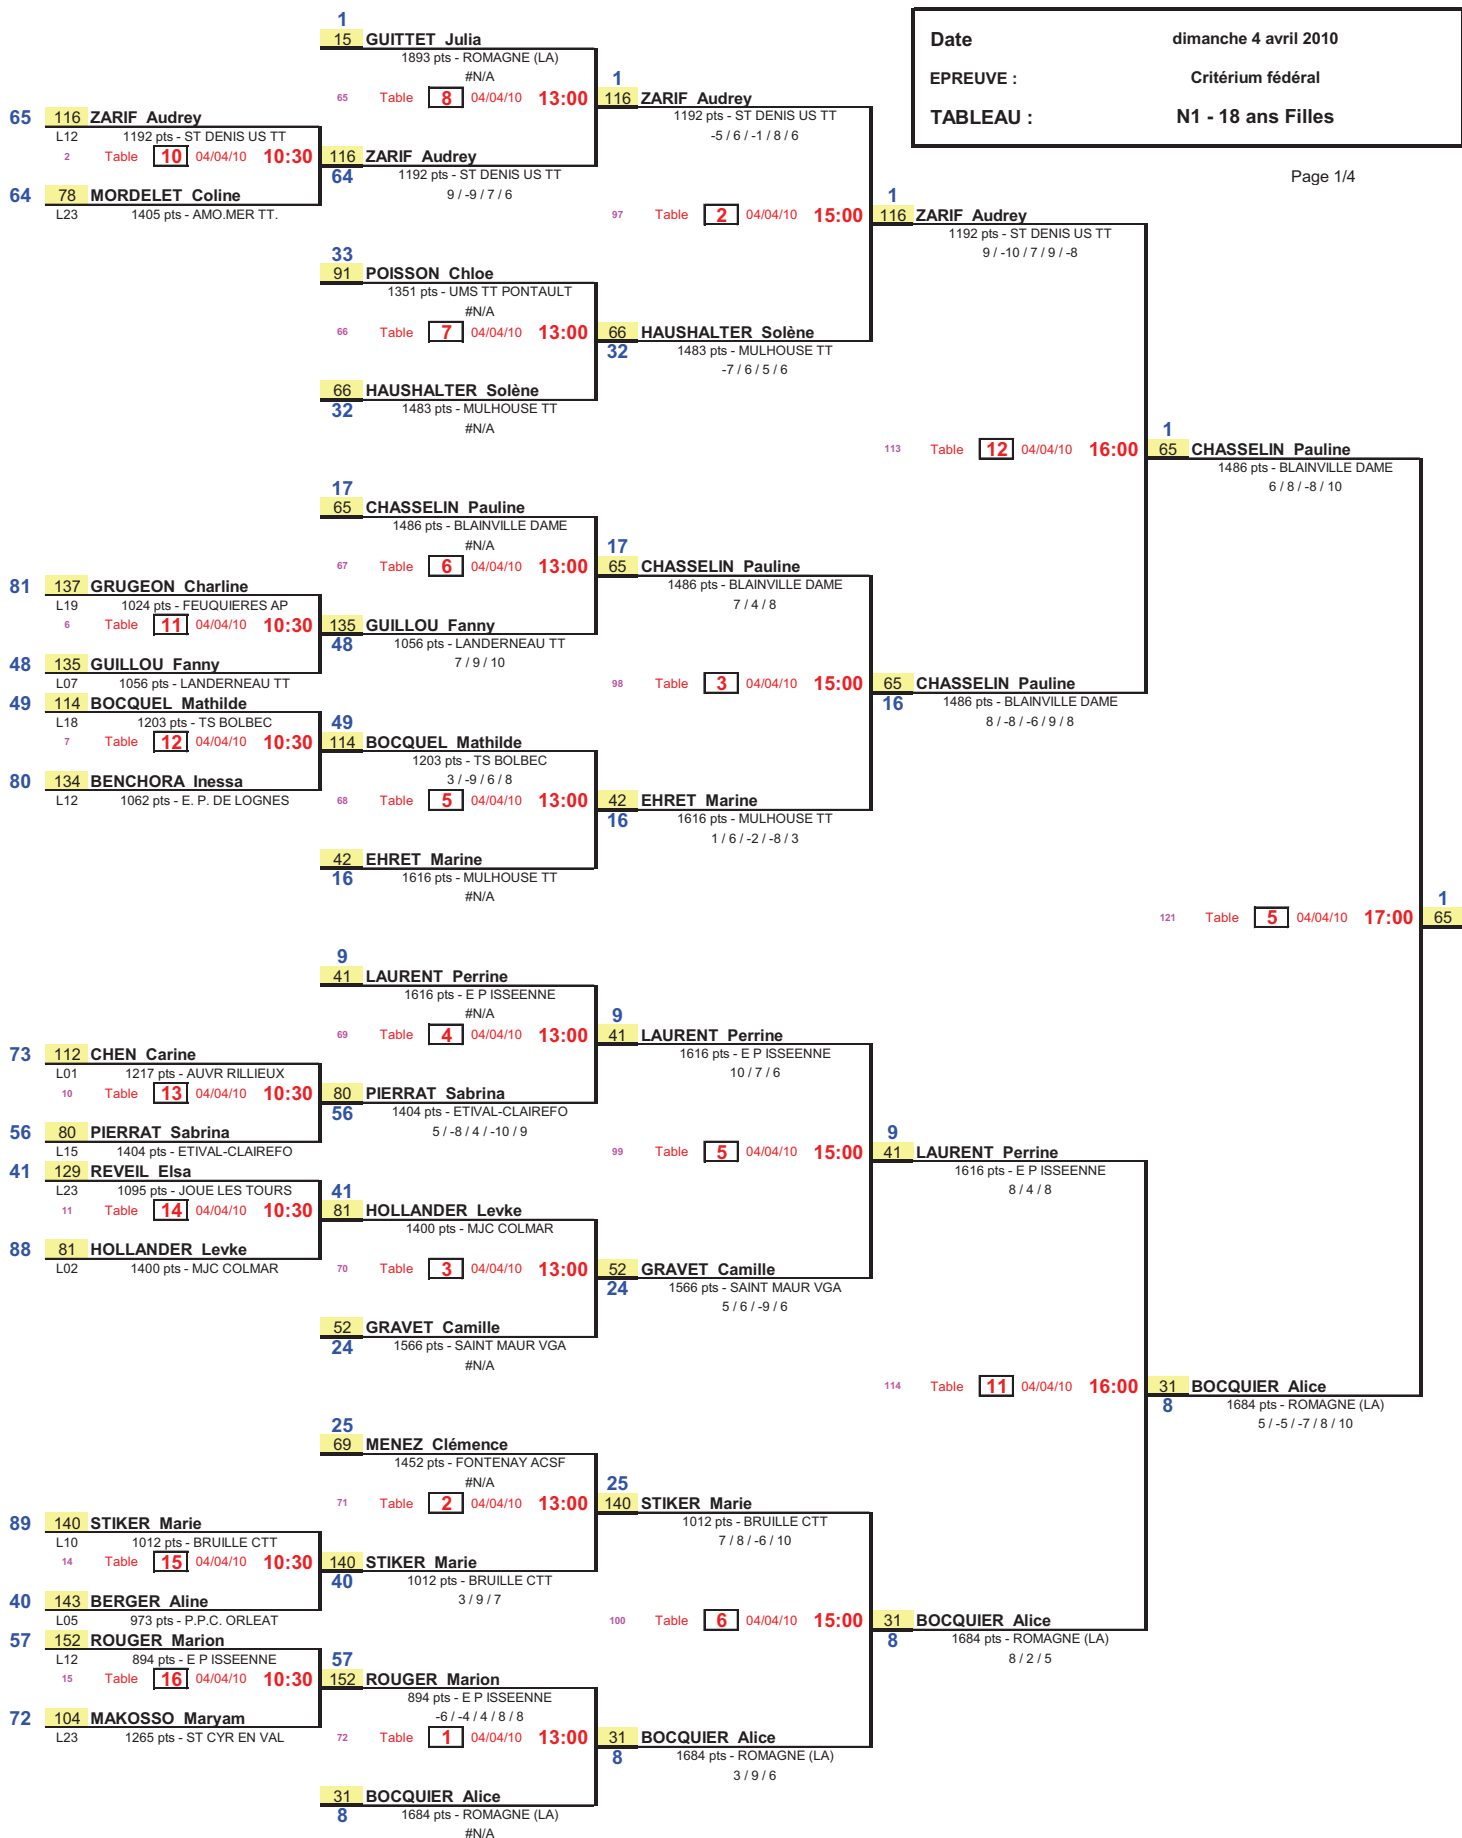

Date **dimanche 4 avril 2010**
 EPREUVE : **Critérium fédéral**
 TABLEAU : **N1 - 18 ans Filles**

Date **dimanche 4 avril 2010**
 EPREUVE : **Critérium fédéral**
 TABLEAU : **N1 - 18 ans Filles**

Date : dimanche 4 avril 2010
 EPREUVE : Critérium fédéral
 TABLEAU : N1 - 18 ans Filles