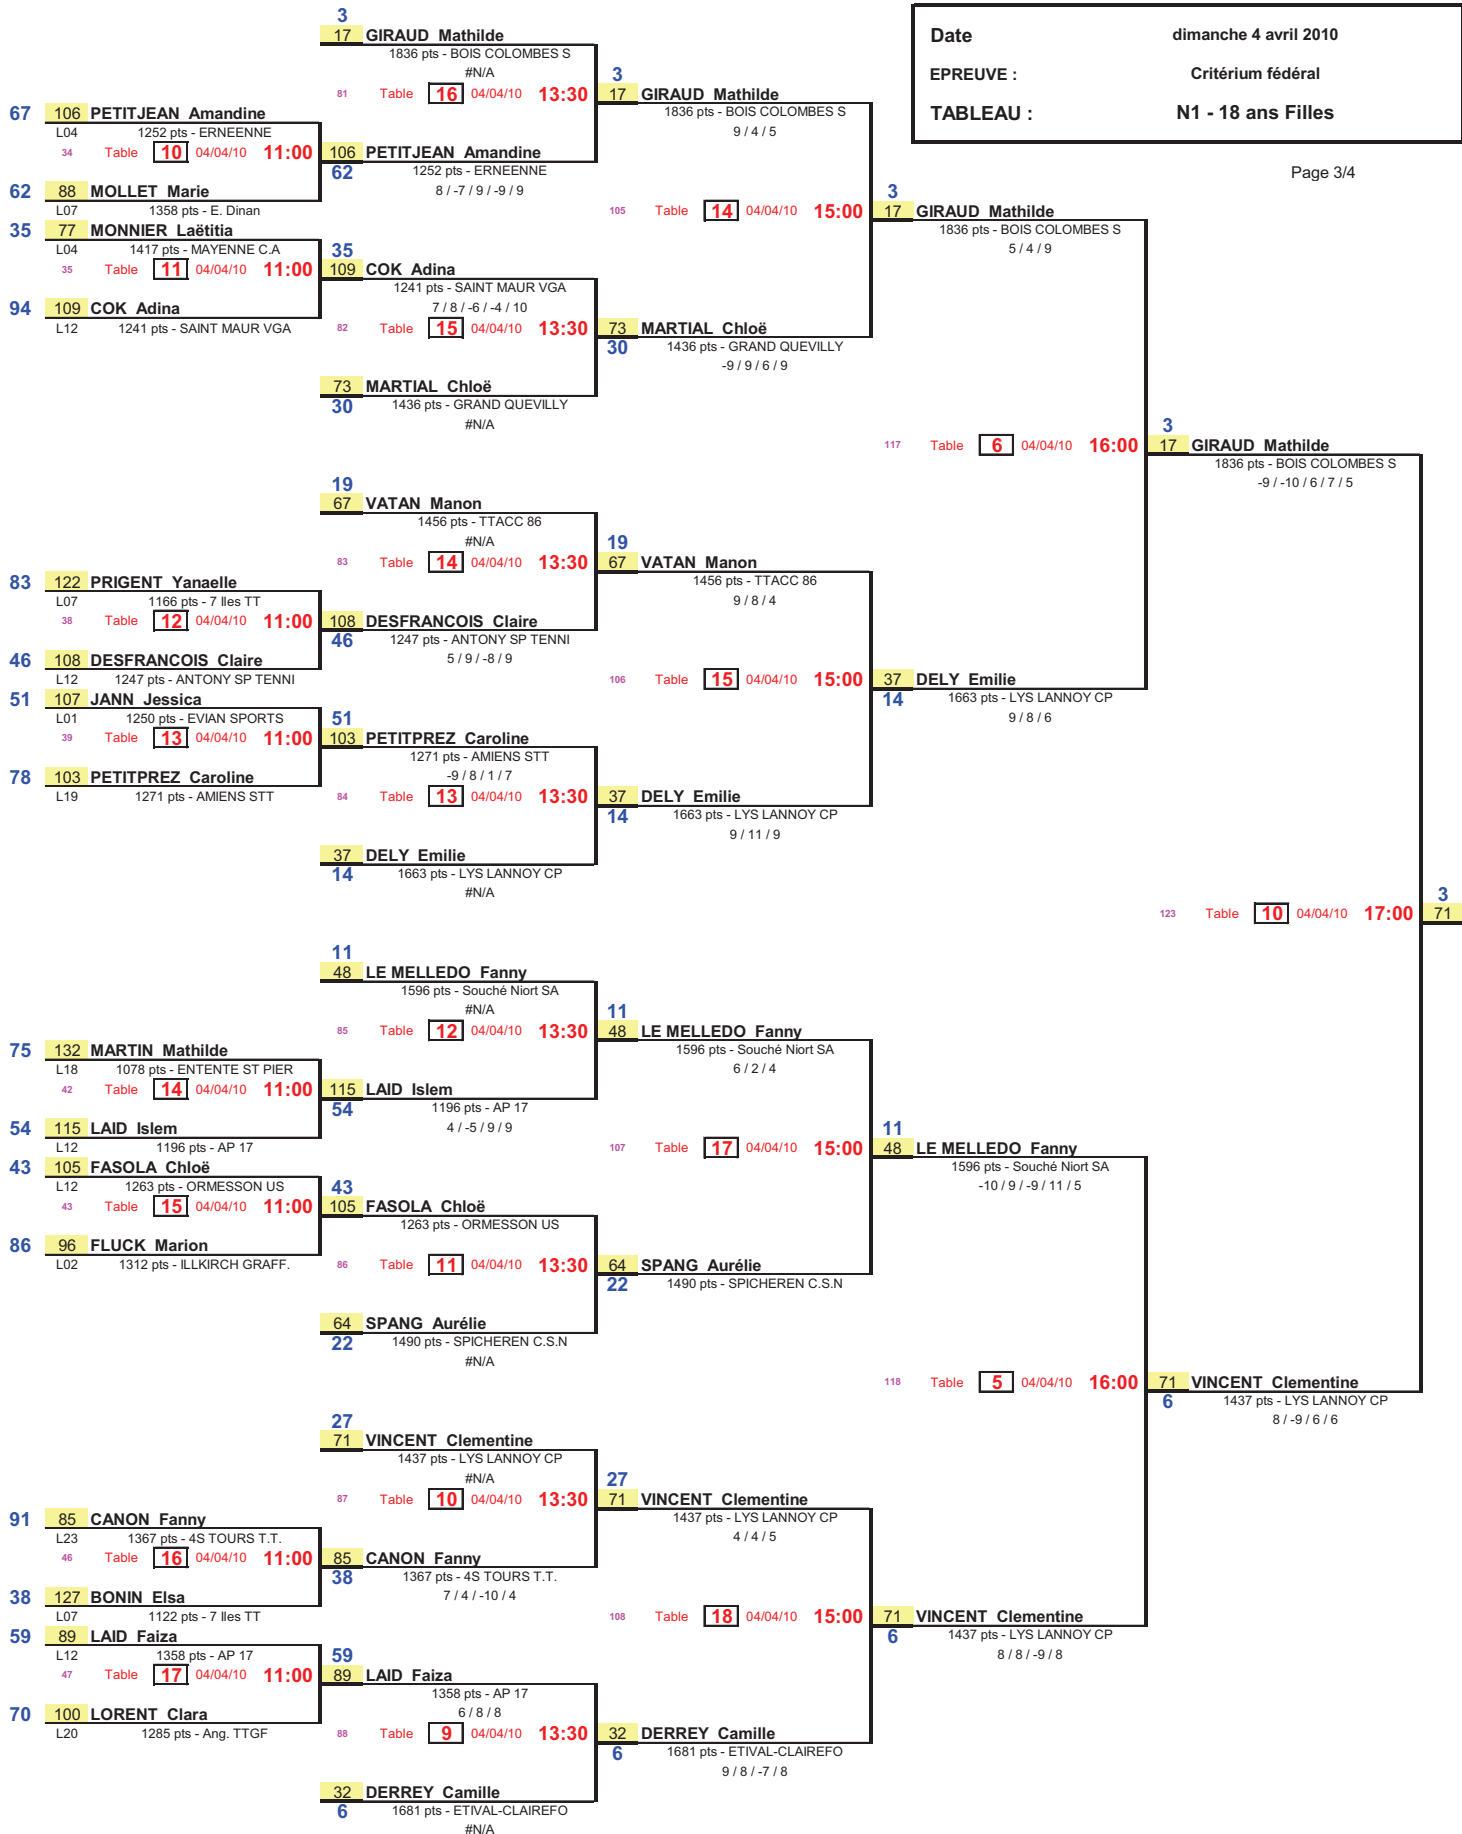

Date **dimanche 4 avril 2010**
 EPREUVE : **Critérium fédéral**
 TABLEAU : **N1 - 18 ans Filles**

Date **dimanche 4 avril 2010**
 EPREUVE : **Critérium fédéral**
 TABLEAU : **N1 - 18 ans Filles**

Date : dimanche 4 avril 2010
 EPREUVE : Critérium fédéral
 TABLEAU : N1 - 18 ans Filles