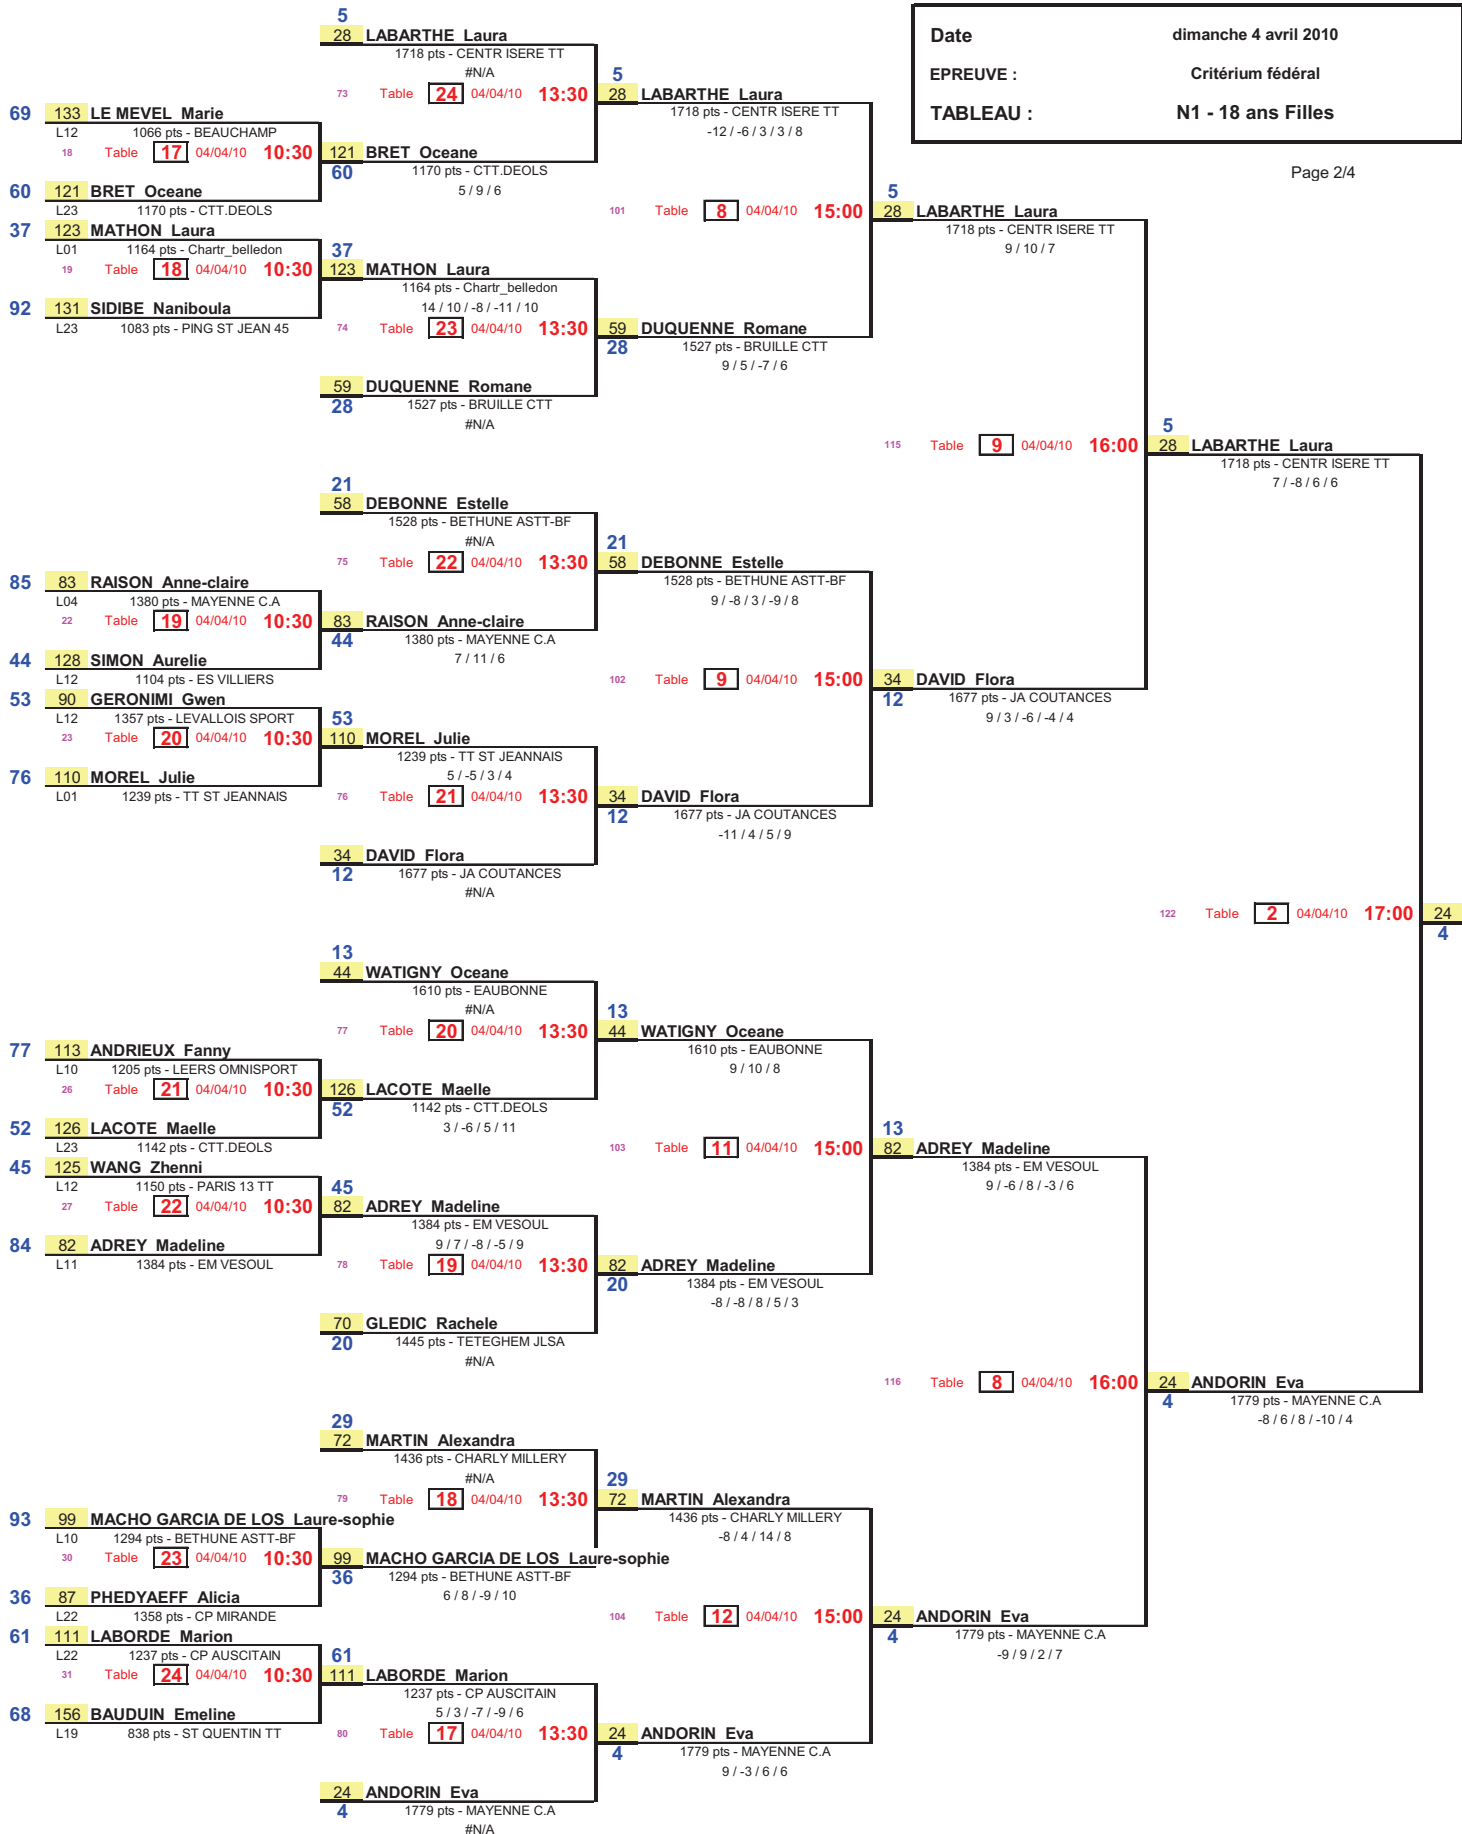

Date **dimanche 4 avril 2010**
 EPREUVE : **Critérium fédéral**
 TABLEAU : **N1 - 18 ans Filles**

Date **dimanche 4 avril 2010**
 EPREUVE : **Critérium fédéral**
 TABLEAU : **N1 - 18 ans Filles**

Date : dimanche 4 avril 2010
 EPREUVE : Critérium fédéral
 TABLEAU : N1 - 18 ans Filles