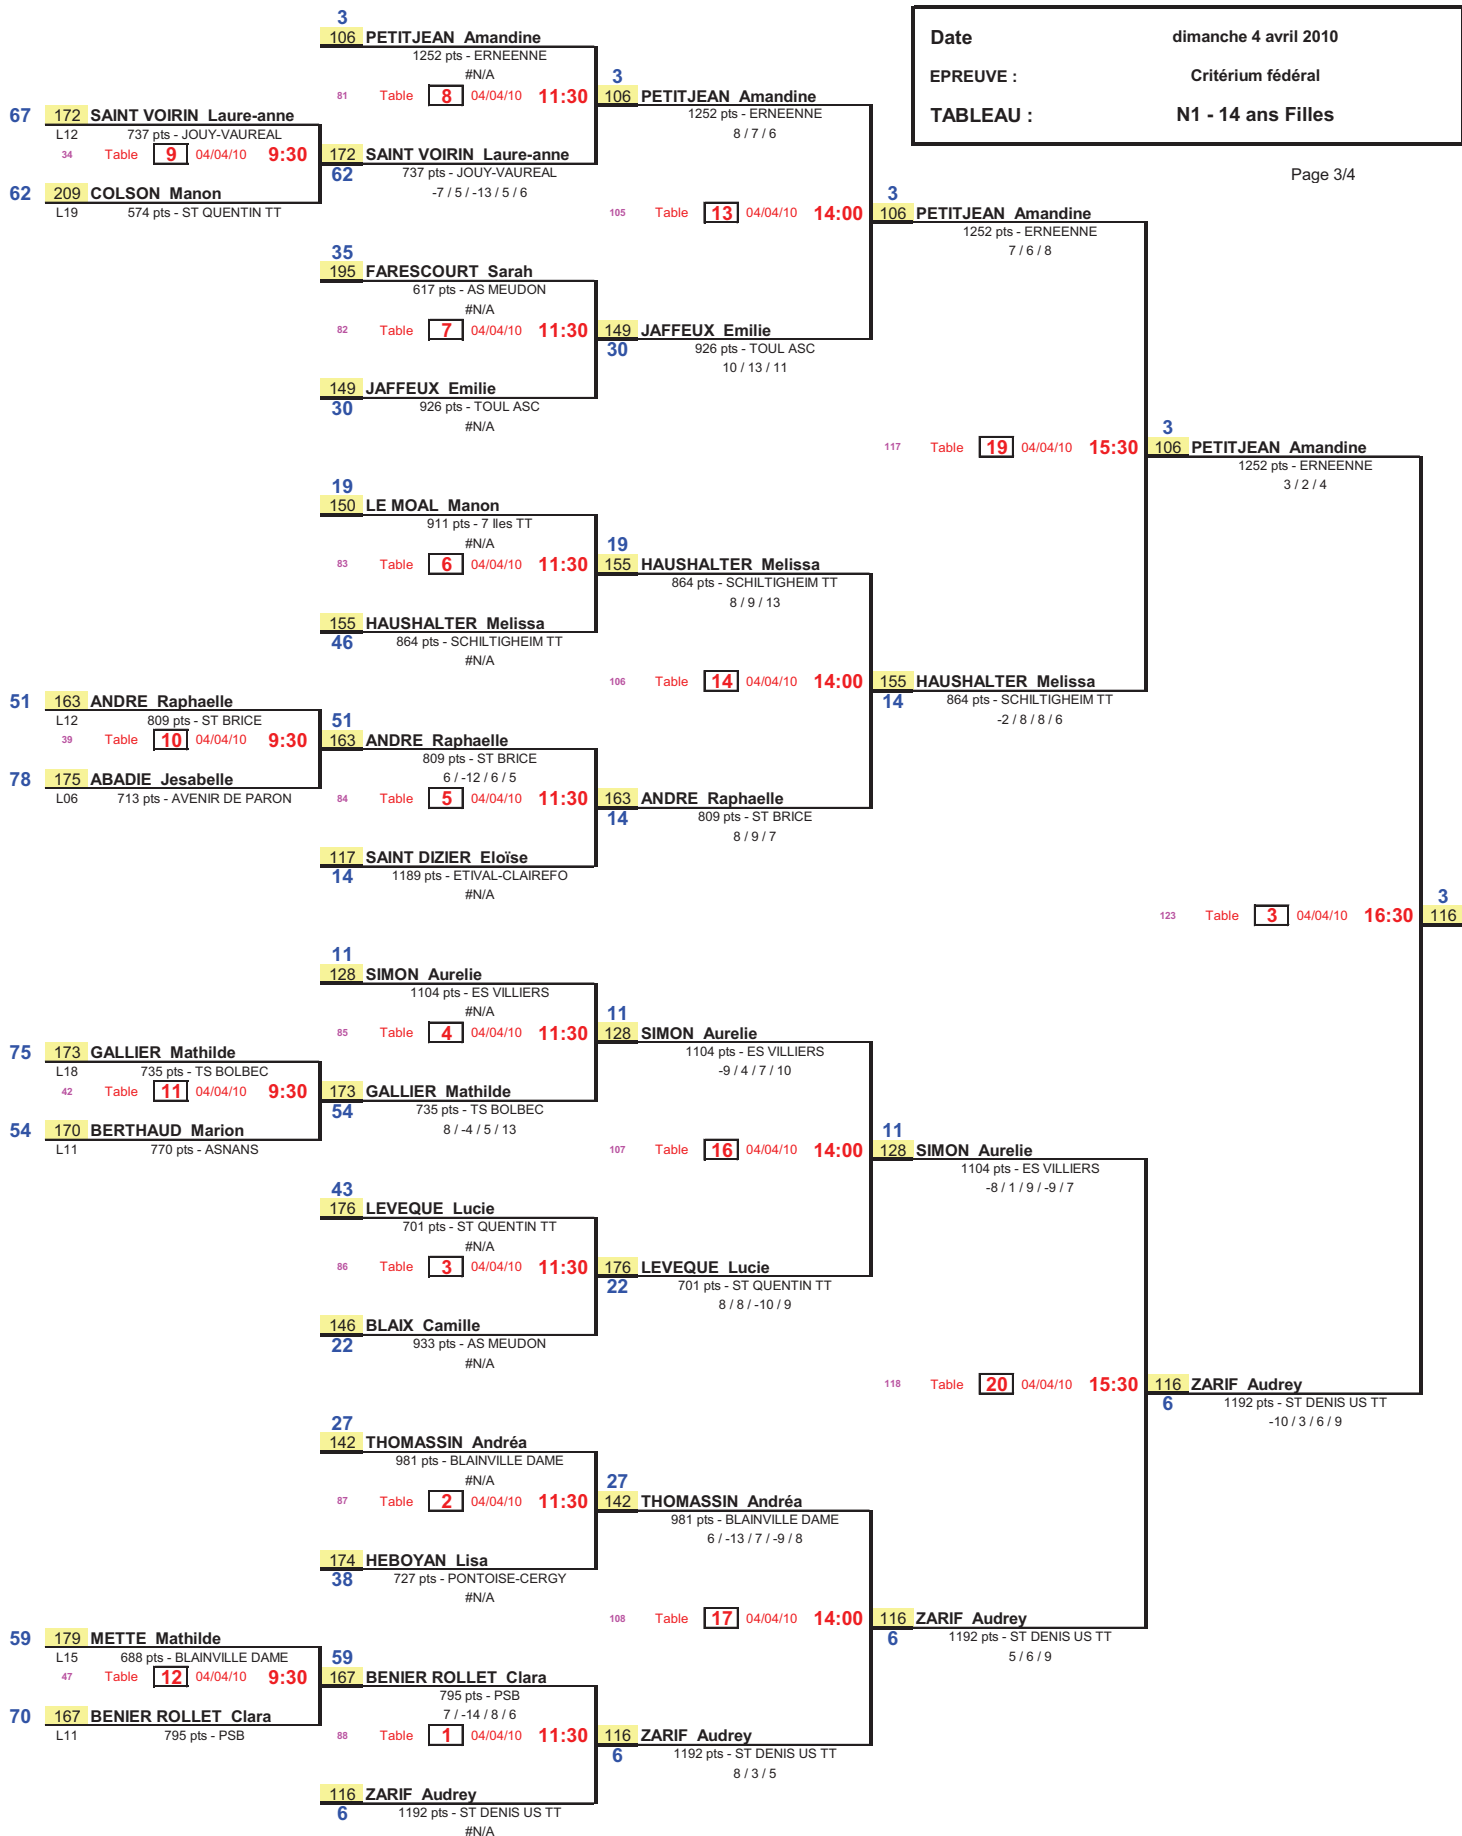

Date : dimanche 4 avril 2010
 EPREUVE : Critérium fédéral
 TABLEAU : N1 - 14 ans Filles

Date : dimanche 4 avril 2010
 EPREUVE : Critérium fédéral
 TABLEAU : N1 - 14 ans Filles

Date : dimanche 4 avril 2010
 EPREUVE : Critérium fédéral
 TABLEAU : N1 - 14 ans Filles