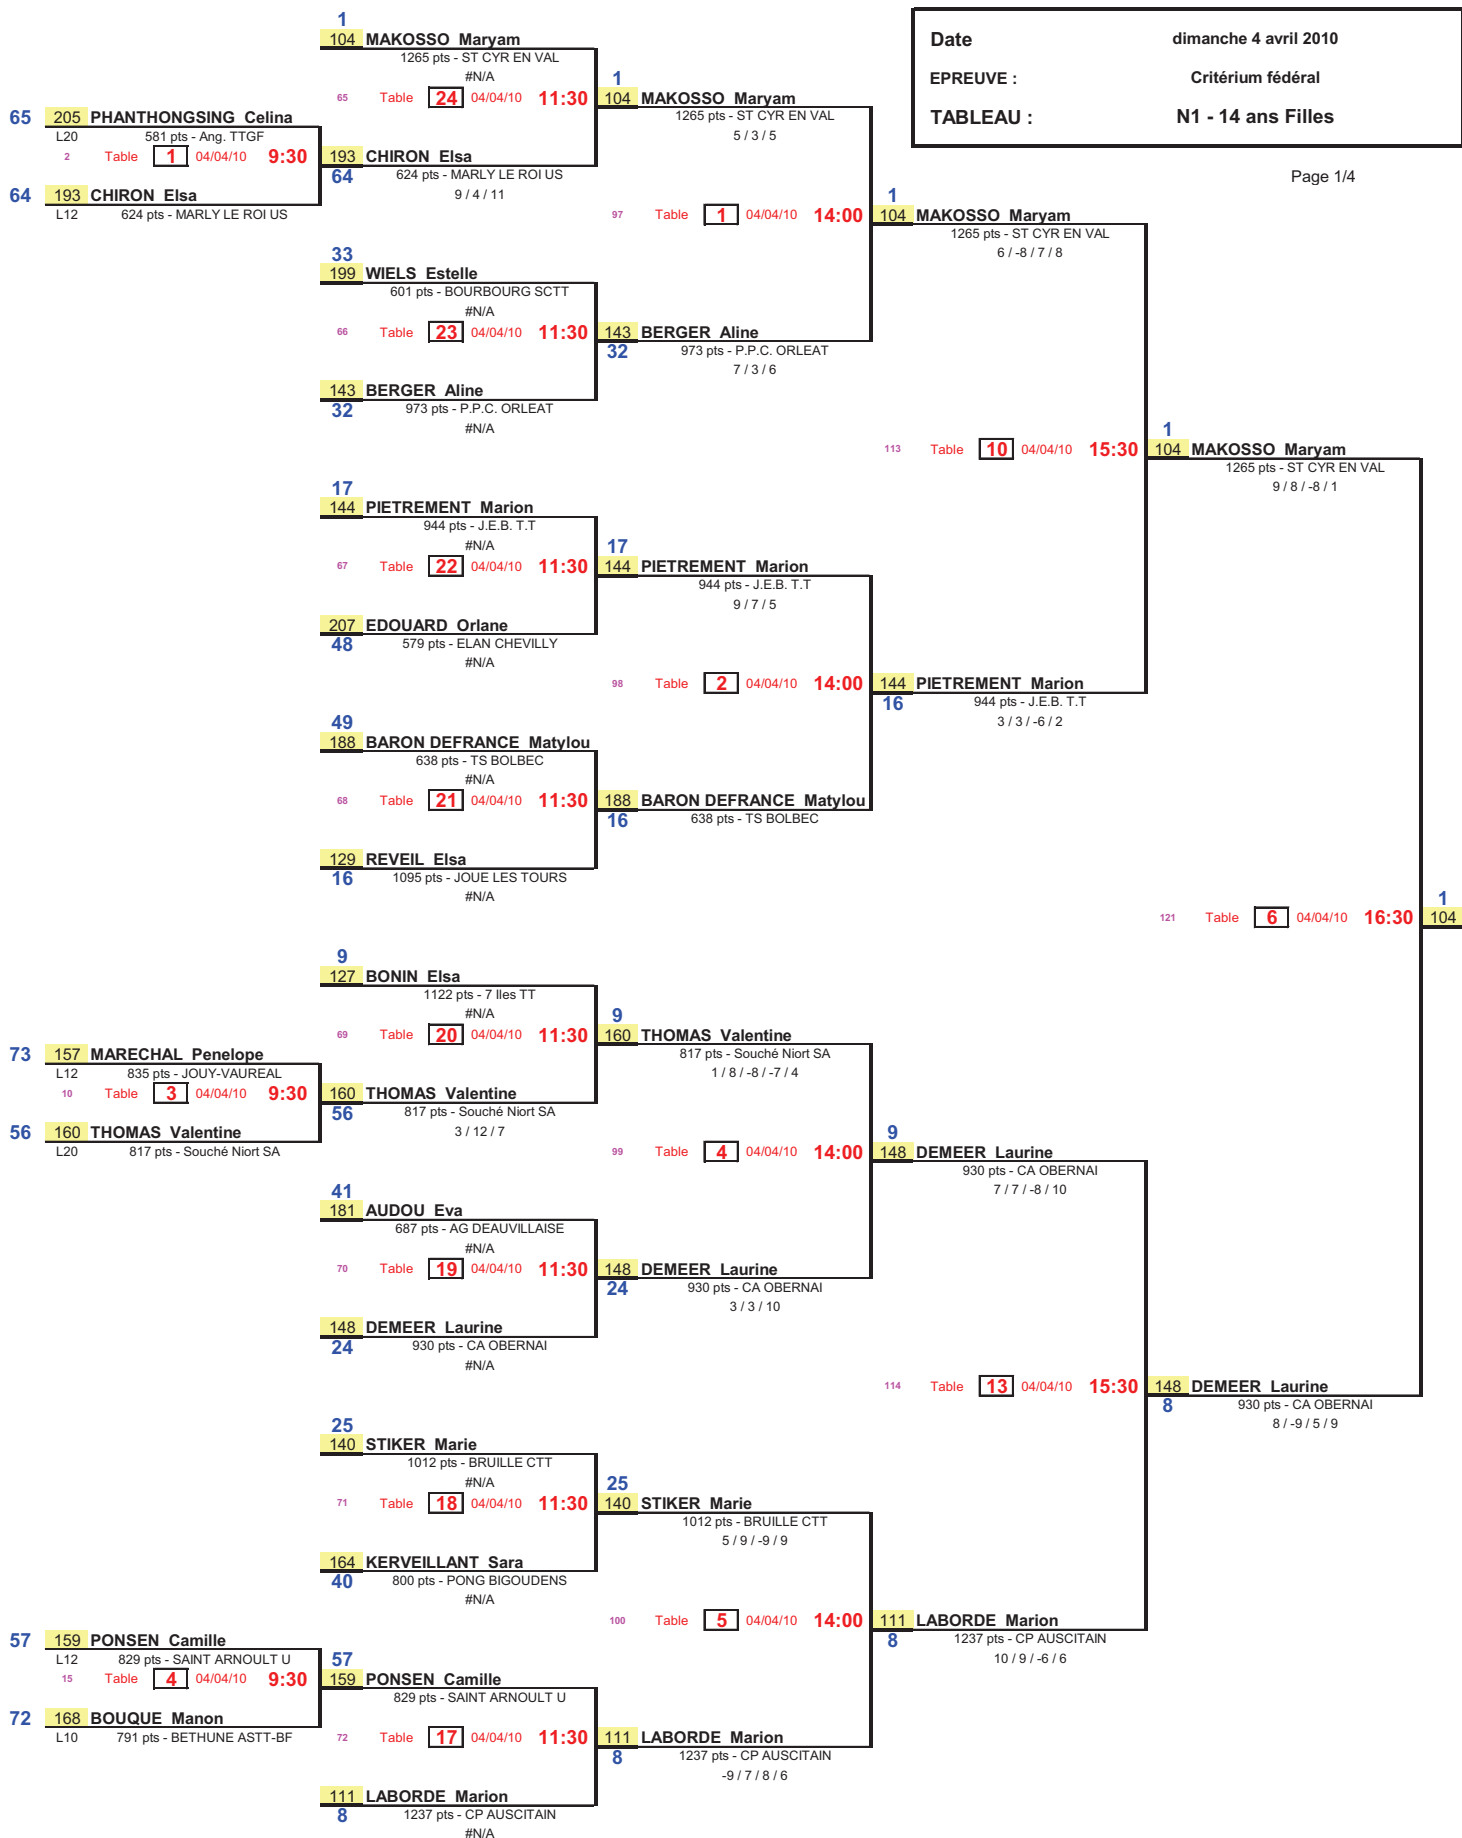

Date : dimanche 4 avril 2010
 EPREUVE : Critérium fédéral
 TABLEAU : N1 - 14 ans Filles

Date : dimanche 4 avril 2010
 EPREUVE : Critérium fédéral
 TABLEAU : N1 - 14 ans Filles

Date : dimanche 4 avril 2010
 EPREUVE : Critérium fédéral
 TABLEAU : N1 - 14 ans Filles