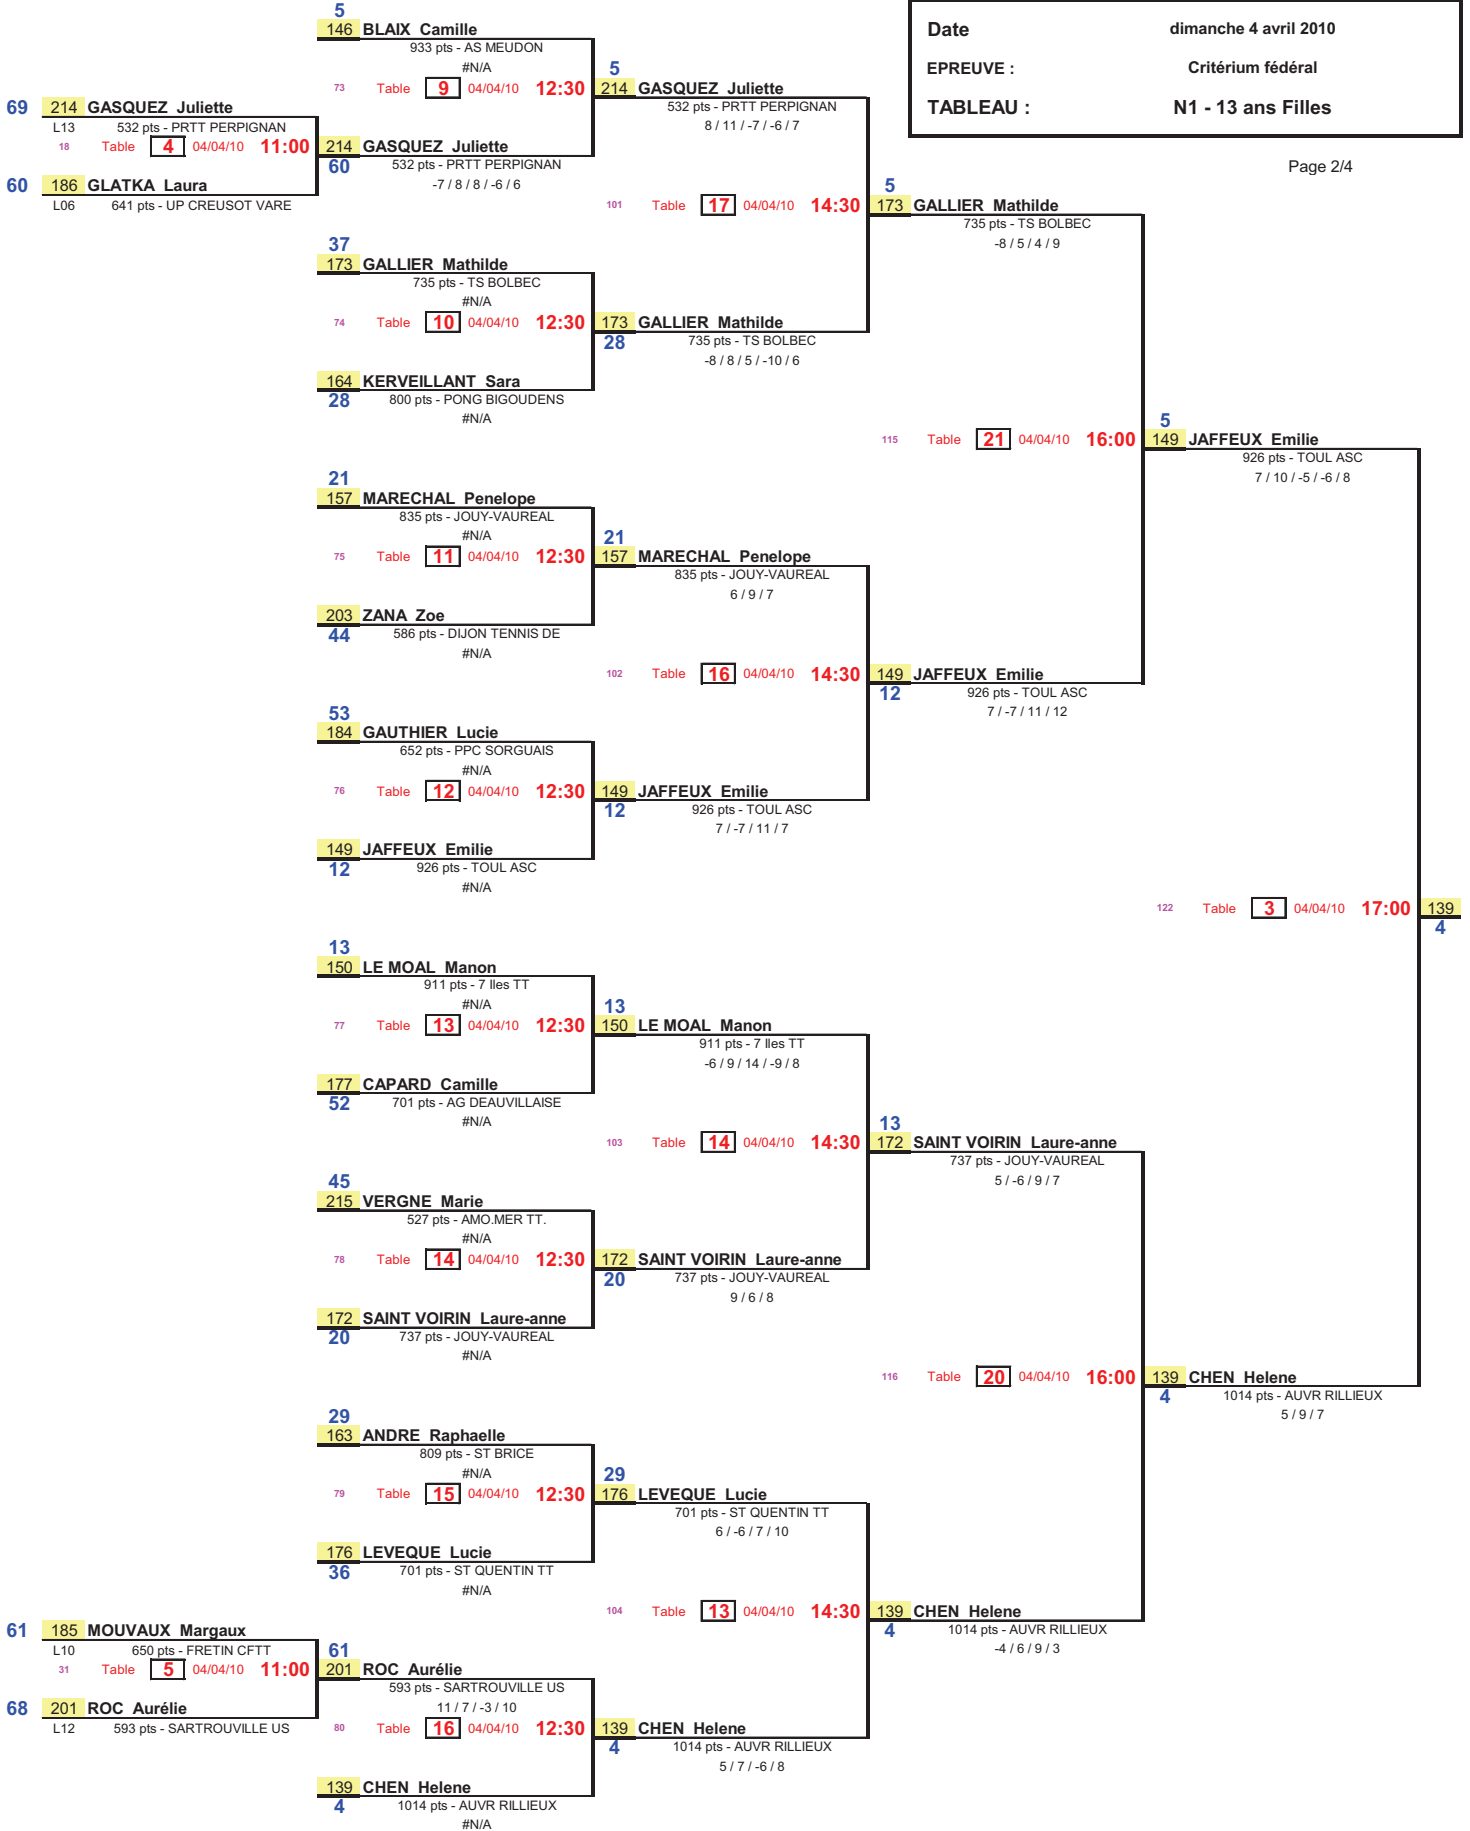

1/64ème de Finale

1/32ème de Finale

1/16ème de Finale

1/8ème de Finale

1/4 de Finale