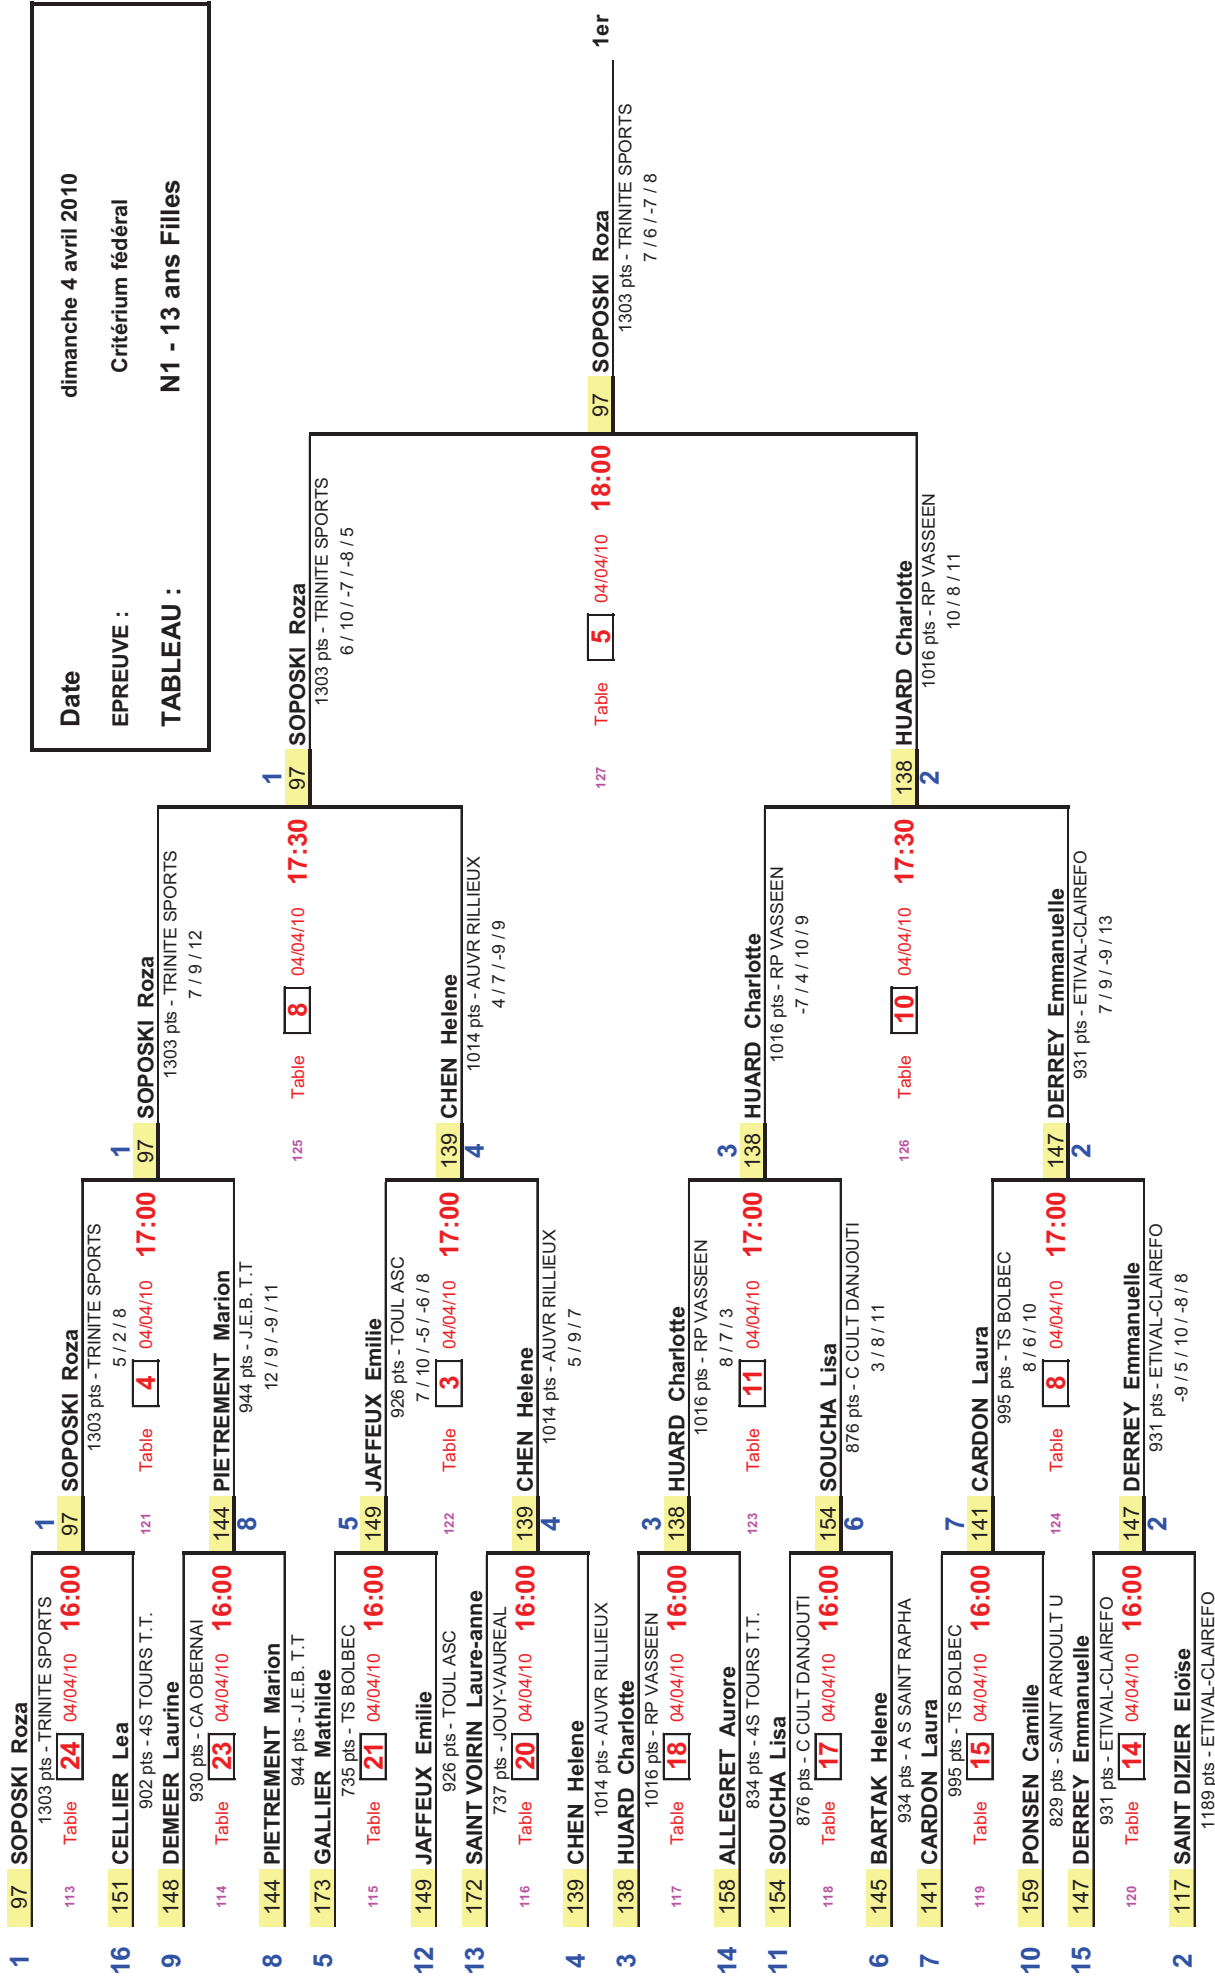

1/8 de Finale

1/4 de Finale

1/2 Finale

Finale

Date : dimanche 4 avril 2010
EPREUVE : Critérium fédéral
TABLEAU : N1 - 13 ans Filles

127 Table 5 04/04/10 18:00 97 SOPOSKI Roza
1303 pts - TRINITE SPORTS
6 / 10 / -7 / -8 / 5

126 Table 10 04/04/10 17:30 138 HUARD Charlotte
1016 pts - RP VASSEEN
-7 / 4 / 10 / 9

125 Table 8 04/04/10 17:30 97 SOPOSKI Roza
1303 pts - TRINITE SPORTS
7 / 9 / 12

124 Table 8 04/04/10 17:00 147 DERREY Emmanuelle
931 pts - ETIVAL-CLAIREFO
-9 / 5 / 10 / -8 / 8

123 Table 11 04/04/10 17:00 138 HUARD Charlotte
1016 pts - RP VASSEEN
8 / 7 / 3

122 Table 3 04/04/10 17:00 139 CHEN Helene
1014 pts - AUVR RILLIEUX
4 / 7 / -9 / 9

121 Table 4 04/04/10 17:00 97 SOPOSKI Roza
1303 pts - TRINITE SPORTS
5 / 2 / 8

120 Table 14 04/04/10 16:00 147 DERREY Emmanuelle
931 pts - ETIVAL-CLAIREFO
7 / 9 / -9 / 13

119 Table 15 04/04/10 16:00 141 CARDON Laura
995 pts - TS BOLBEC
8 / 6 / 10

118 Table 17 04/04/10 16:00 154 SOUCHA Lisa
876 pts - C.CULT DANJOUTI
3 / 8 / 11

117 Table 18 04/04/10 16:00 138 HUARD Charlotte
1016 pts - RP VASSEEN
8 / 7 / 3

116 Table 20 04/04/10 16:00 139 CHEN Helene
1014 pts - AUVR RILLIEUX
5 / 9 / 7

115 Table 21 04/04/10 16:00 149 JAFFEUX Emilie
926 pts - TOUL ASC
7 / 10 / -5 / -6 / 8

114 Table 23 04/04/10 16:00 144 PIETREMENT Marion
944 pts - J.E.B. T.T.
12 / 9 / -9 / 11

113 Table 24 04/04/10 16:00 97 SOPOSKI Roza
1303 pts - TRINITE SPORTS
5 / 2 / 8

112 Table 25 04/04/10 16:00 149 JAFFEUX Emilie
926 pts - TOUL ASC
7 / 10 / -5 / -6 / 8

111 Table 26 04/04/10 16:00 154 SOUCHA Lisa
876 pts - C.CULT DANJOUTI
3 / 8 / 11

110 Table 27 04/04/10 16:00 145 BARTAK Helene
934 pts - A S SAINT RAPHA

109 Table 28 04/04/10 16:00 159 PONSEN Camille
829 pts - SAINT ARNOULT U

108 Table 29 04/04/10 16:00 147 DERREY Emmanuelle
931 pts - ETIVAL-CLAIREFO

107 Table 30 04/04/10 16:00 141 CARDON Laura
995 pts - TS BOLBEC

106 Table 31 04/04/10 16:00 158 ALLEGRET Aurore
834 pts - 4S TOURS T.T.

105 Table 32 04/04/10 16:00 138 HUARD Charlotte
1016 pts - RP VASSEEN

104 Table 33 04/04/10 16:00 139 CHEN Helene
1014 pts - AUVR RILLIEUX

103 Table 34 04/04/10 16:00 149 JAFFEUX Emilie
926 pts - TOUL ASC

102 Table 35 04/04/10 16:00 144 PIETREMENT Marion
944 pts - J.E.B. T.T.

101 Table 36 04/04/10 16:00 148 DEMEER Laurine
930 pts - CA OBERNAI

100 Table 37 04/04/10 16:00 151 CELLIER Lea
902 pts - 4S TOURS T.T.

99 Table 38 04/04/10 16:00 97 SOPOSKI Roza
1303 pts - TRINITE SPORTS

98 Table 39 04/04/10 16:00 173 GALLIER Mathilde
735 pts - TS BOLBEC

97 Table 40 04/04/10 16:00 144 PIETREMENT Marion
944 pts - J.E.B. T.T.

96 Table 41 04/04/10 16:00 148 DEMEER Laurine
930 pts - CA OBERNAI

95 Table 42 04/04/10 16:00 151 CELLIER Lea
902 pts - 4S TOURS T.T.

94 Table 43 04/04/10 16:00 145 BARTAK Helene
934 pts - A S SAINT RAPHA

93 Table 44 04/04/10 16:00 159 PONSEN Camille
829 pts - SAINT ARNOULT U

92 Table 45 04/04/10 16:00 147 DERREY Emmanuelle
931 pts - ETIVAL-CLAIREFO

91 Table 46 04/04/10 16:00 141 CARDON Laura
995 pts - TS BOLBEC

90 Table 47 04/04/10 16:00 158 ALLEGRET Aurore
834 pts - 4S TOURS T.T.

89 Table 48 04/04/10 16:00 138 HUARD Charlotte
1016 pts - RP VASSEEN

88 Table 49 04/04/10 16:00 139 CHEN Helene
1014 pts - AUVR RILLIEUX