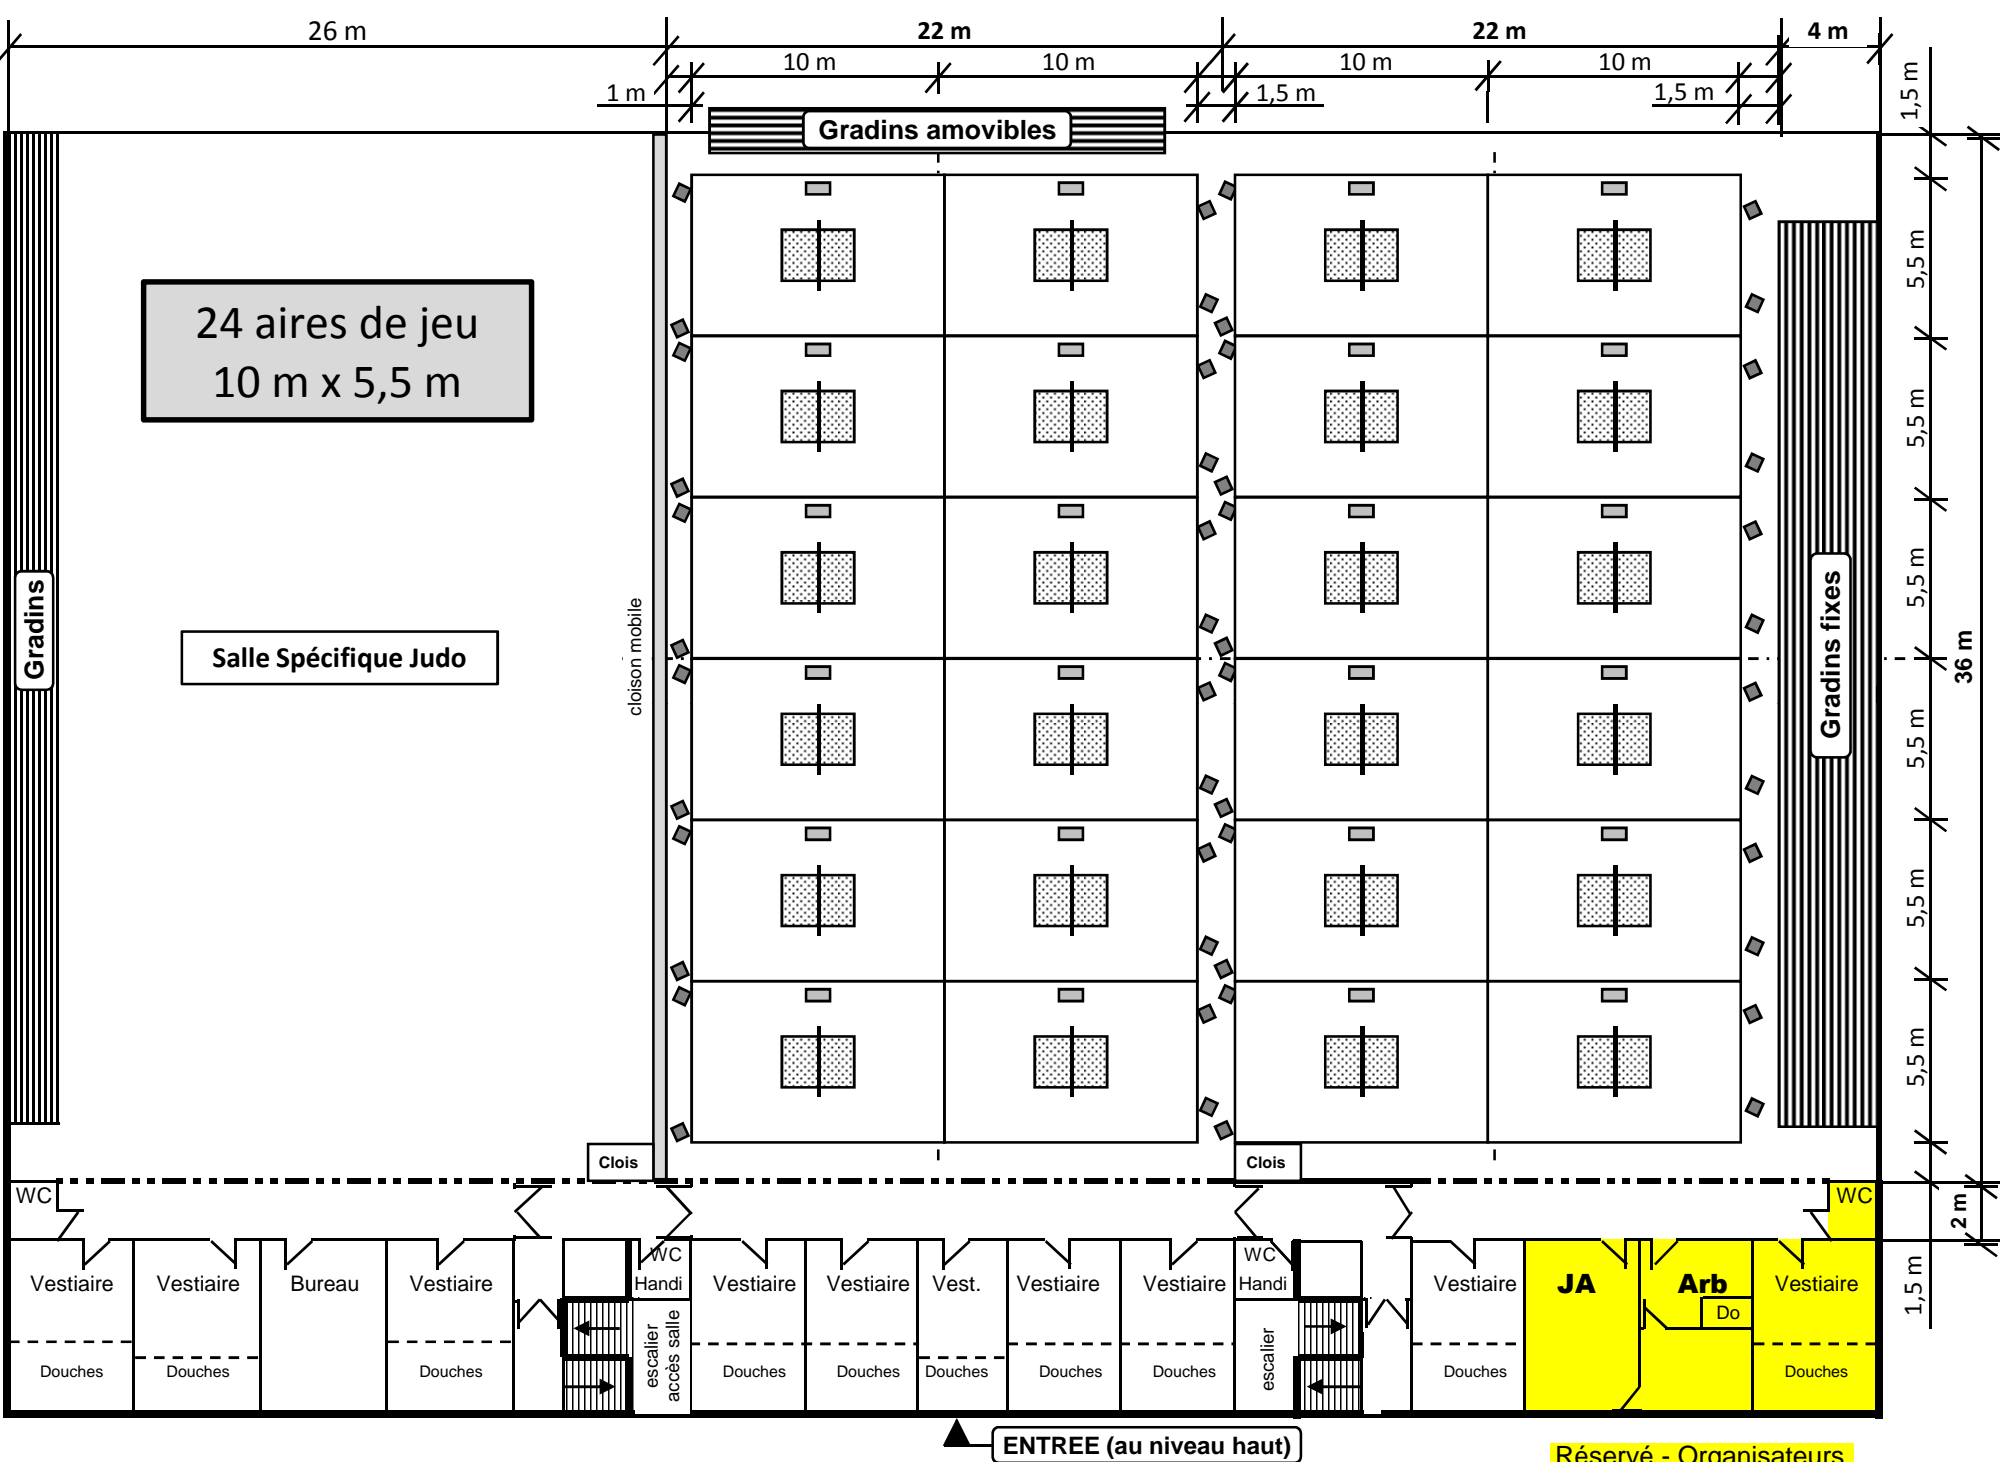

WC Handi

escalier

Vestiaire JA Arb Do Vestiaire

Douches Douches

2 m

ENTREE (au niveau haut)

Réservé - Organisateur

24 aires de jeu  
10 m x 5,5 m